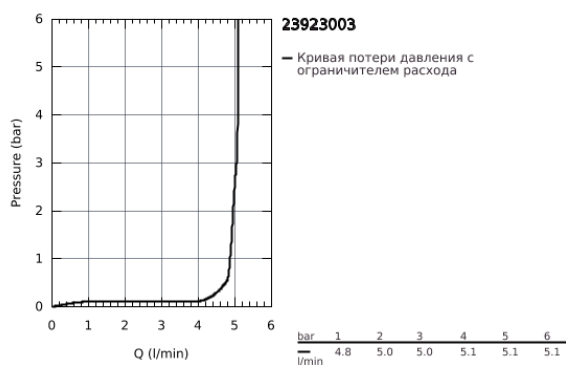

## 23 923 003 СМЕСИТЕЛЬ ОДНОРЫЧАЖНЫЙ ДЛЯ РАКОВИНЫ, DN 15, M-SIZE

### ОПИСАНИЕ ПРОДУКТА

- монтаж на одно отверстие
- металлический рычаг
- **GROHE SilkMove** керамический картридж **28 мм**
- регулировка расхода воды
- с ограничителем температуры
- **GROHE StarLight** хромированное покрытие поверхности
- **GROHE EcoJoy** - 5,7 л/мин
- **GROHE Zero** Изолированный водоток - вода не контактирует с металлами корпуса смесителя
- **GROHE FastFixation** система быстрого монтажа
- смеситель с гладким корпусом и нажимным донным клапаном 1 1/4"
- гибкая подводка
- **профессиональная серия**