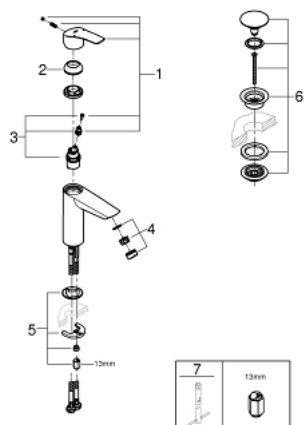

## 23 923 003 СМЕСИТЕЛЬ ОДНОРЫЧАЖНЫЙ ДЛЯ РАКОВИНЫ, DN 15, M-SIZE

### ОПИСАНИЕ ПРОДУКТА

- монтаж на одно отверстие
- металлический рычаг
- **GROHE SilkMove** керамический картридж **28 мм**
- регулировка расхода воды
- с ограничителем температуры
- **GROHE StarLight** хромированное покрытие поверхности
- **GROHE EcoJoy** - 5,7 л/мин
- **GROHE Zero** Изолированный водоток - вода не контактирует с металлами корпуса смесителя
- **GROHE FastFixation** система быстрого монтажа
- смеситель с гладким корпусом и нажимным донным клапаном 1 1/4"
- гибкая подводка
- **профессиональная серия**

23 923 003 СМЕСИТЕЛЬ ОДНОРЫЧАЖНЫЙ ДЛЯ РАКОВИНЫ, DN 15,  
M-SIZE

**ЗАПАСНЫЕ ЧАСТИ**

- 1: Рычаг (Order-nr. 48548000)
- 2: Колпак (Order-nr. 46116000)
- 3: Картридж (Order-nr. 48518000)
- 4: Аэратор (Order-nr. 48159000)
- 5: Обратное резьбовое соединение (Order-nr. 46645000)
- 6: Сливной нажимной гарнитур (Order-nr. 65807000)
- 7: Монтажный ключ (Order-nr. 19017000)\*