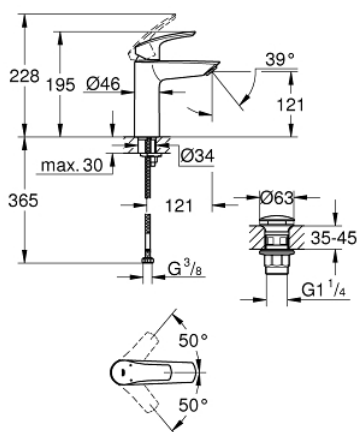

## 23 923 003 СМЕСИТЕЛЬ ОДНОРЫЧАЖНЫЙ ДЛЯ РАКОВИНЫ, DN 15, M-SIZE

### ОПИСАНИЕ ПРОДУКТА

- монтаж на одно отверстие
- металлический рычаг
- **GROHE SilkMove** керамический картридж **28 мм**
- регулировка расхода воды
- с ограничителем температуры
- **GROHE StarLight** хромированное покрытие поверхности
- **GROHE EcoJoy** - 5,7 л/мин
- **GROHE Zero** Изолированный водоток - вода не контактирует с металлами корпуса смесителя
- **GROHE FastFixation** система быстрого монтажа
- смеситель с гладким корпусом и нажимным донным клапаном 1 1/4"
- гибкая подводка
- **профессиональная серия**

23 923 003 СМЕСИТЕЛЬ ОДНОРЫЧАЖНЫЙ ДЛЯ РАКОВИНЫ, DN 15,  
M-SIZE

**ЗАПАСНЫЕ ЧАСТИ**

- 1: Рычаг (Order-nr. 48548000)
- 2: Колпак (Order-nr. 46116000)
- 3: Картридж (Order-nr. 48518000)
- 4: Аэратор (Order-nr. 48159000)
- 5: Обратное резьбовое соединение (Order-nr. 46645000)
- 6: Сливной нажимной гарнитур (Order-nr. 65807000)
- 7: Монтажный ключ (Order-nr. 19017000)\*