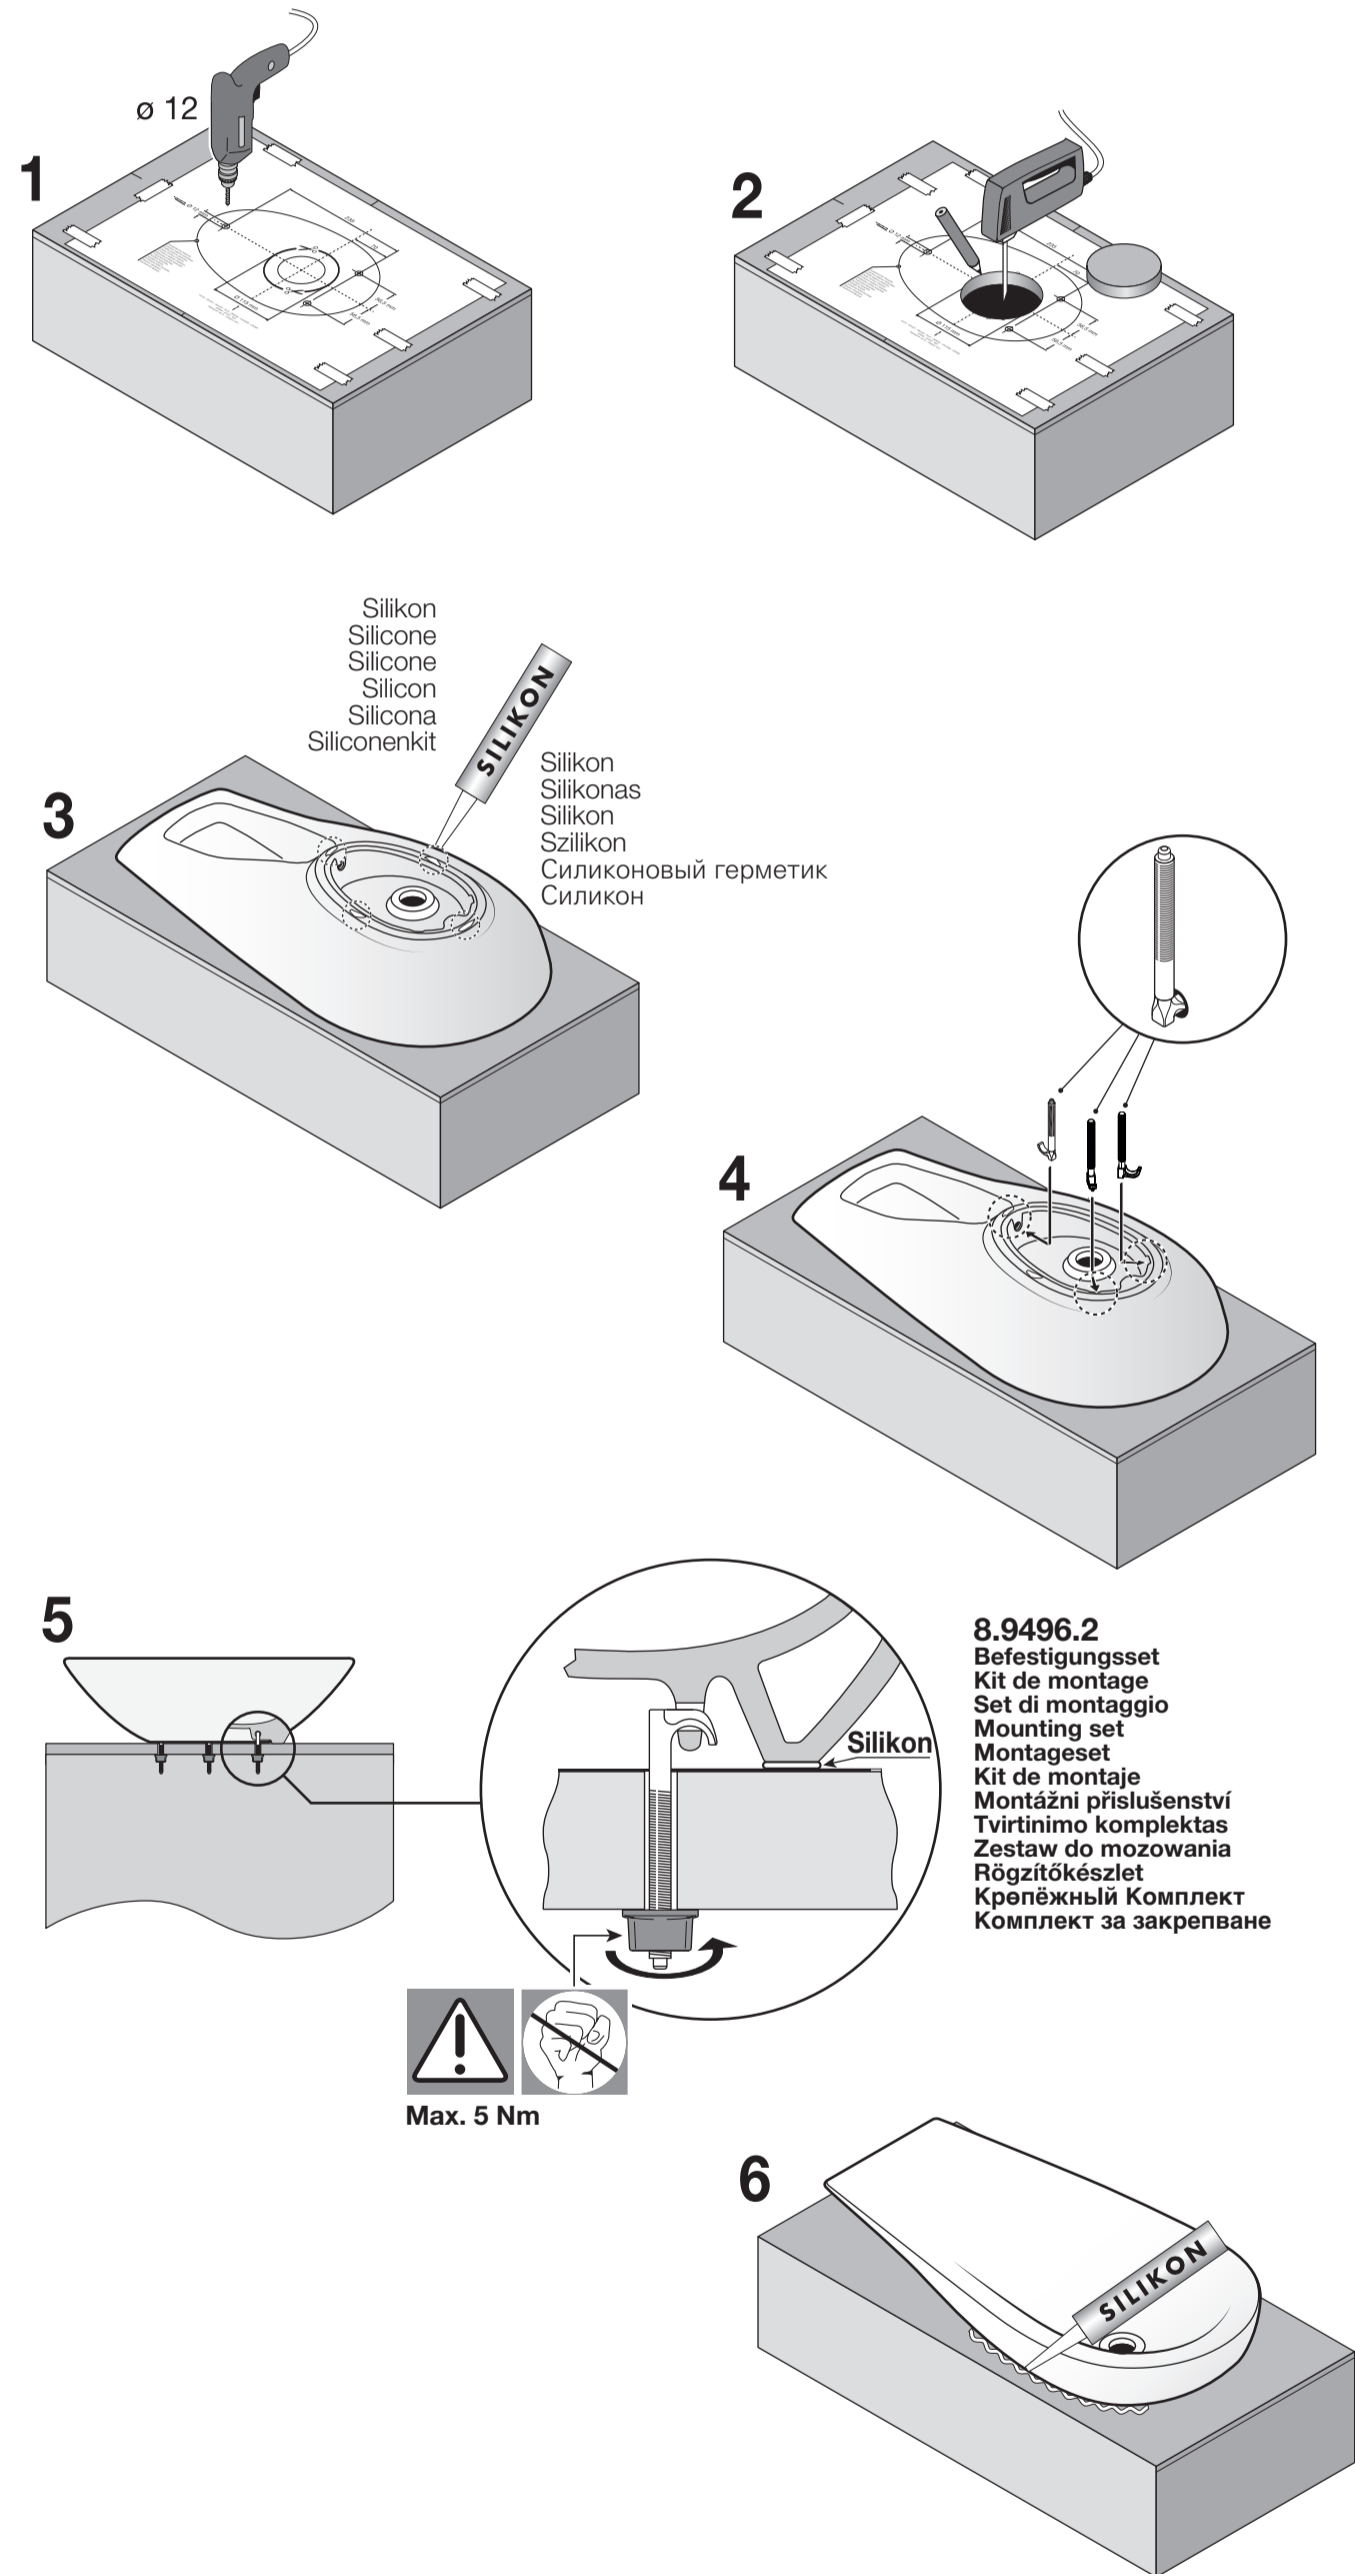

LAUFEN

ALESSI One

8.1897.3
Waschtisch-Schale
Vasque pour table de toilette
Bacinò
Washbasin in bowl
Lavabo de sobreencimera
Waskom
Umyvadlová misa
Praustuvas – dubuo
Umywalka nabladowa
Mosdótá
Раковина-чаша
Стоящ умивалник

8.9697.1
Schablone
Gabarit
Sagoma
Template
Plantilla
Šablón
Šablona
Šablonas
Szablon
Sablon
Лекало
Шаблон