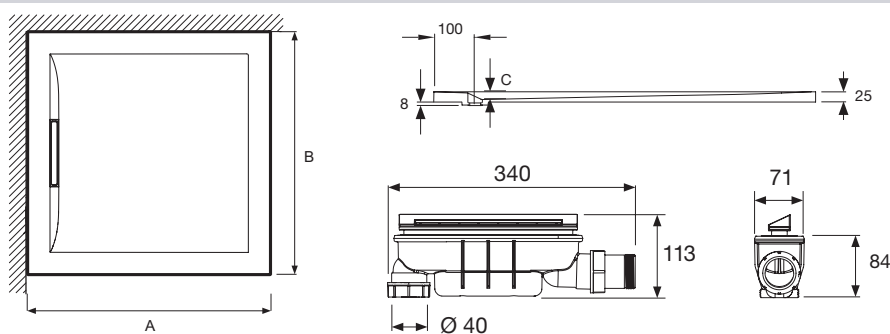

Преимущества при монтаже

- 3 типа установки : в пол, на пол, приподнятая на высоту 2,6 см
- Простая установка : идеально ровные углы позволяют без проблем состыковать поддон с плиткой
- Слив : Душевой поддон поставляется с полноценным сливом, уровень воды 50 мм, 2 выхода (горизонтальный и вертикальный). Пропускная способность 29 л/мин.

Технические характеристики

- РАЗМЕРЫ (СМ): 90 x 90 x 2,60 см
- МАТЕРИАЛ: Flight (композит+акрил)
- ФОРМА: Квадратные
- Дополнительная опция : Набор для увеличения высоты (высота +10/13 см), уплотнительная лента.
- ВЕС: 23 кг
- НОРМЫ И ПРАВИЛА: СЕ
- Гарантия 10 лет

Технический чертёж

mm	A	B	C	
E62320	805	805	18	9
E62321	905	905	18	9

Спецификация продукта: Квадратный душевой поддон 90 см. E62321. Коллекция: FLIGHT PURE. РАЗМЕРЫ (СМ): 90 x 90 x 2,60 см. ВЕС: 23 кг. МАТЕРИАЛ: Flight (композит+акрил). НОРМЫ И ПРАВИЛА: СЕ. ФОРМА: Квадратные. Гарантия 10 лет. Дополнительная опция : Набор для увеличения высоты (высота +10/13 см), уплотнительная лента..