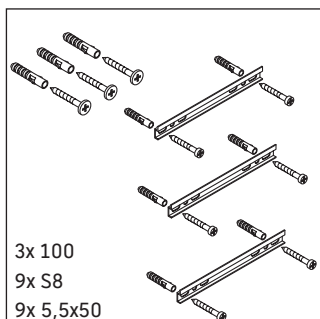

XSquare

XS 4456

Инструкция по монтажу

Указания по применению

Серия мебели для ванной комнаты соответствует действующим нормам и директивам на момент поставки и сконструирована для использования в ваннных комнатах. Непосредственное орошение водой, например, во время мытья под душем следует избегать.