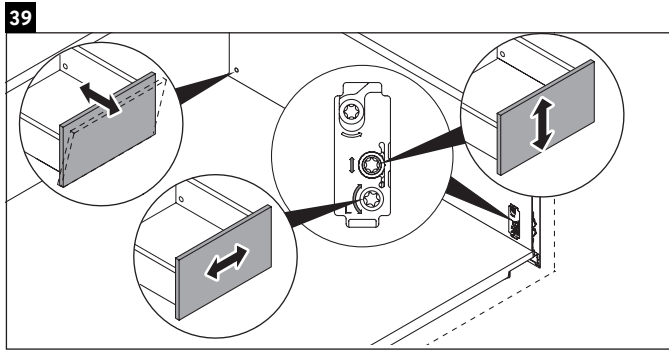

Duravit AG
P.O. Box 240
Werderstr. 36
78132 Hornberg
Germany
Phone +49 78 33 70 0
Fax +49 78 33 70 289
info@duravit.com
www.duravit.com

DURAVIT

Order no. XS4456/19.01.1