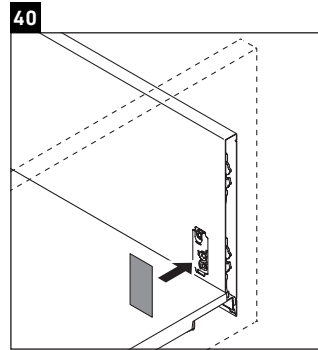

Duravit AG
P.O. Box 240
Werderstr. 36
78132 Hornberg
Germany
Phone +49 78 33 70 0
Fax +49 78 33 70 289
info@duravit.com
www.duravit.com

DURAVIT

Order no. XS4456/19.01.1