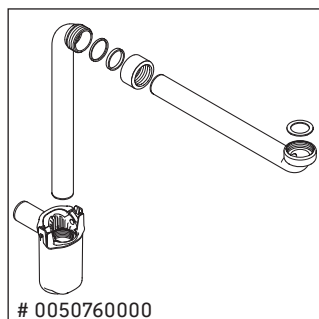

XSquare

XS 4456

Инструкция по монтажу

Указания по применению

Серия мебели для ванной комнаты соответствует действующим нормам и директивам на момент поставки и сконструирована для использования в ваннных комнатах. Непосредственное орошение водой, например, во время мытья под душем следует избегать.

**DURAVIT**

Order no. XS4456/19.01.1