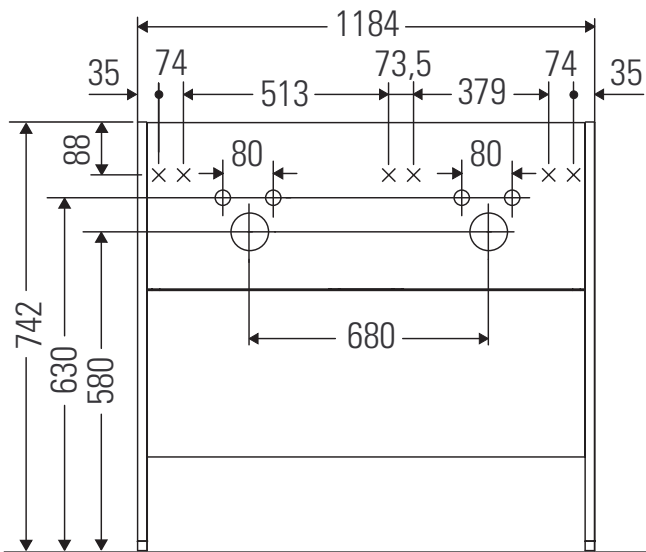

XSquare

XS 4456

Инструкция по монтажу

Указания по применению

Серия мебели для ванной комнаты соответствует действующим нормам и директивам на момент поставки и сконструирована для использования в ваннных комнатах. Непосредственное орошение водой, например, во время мытья под душем следует избегать.

Мы оставляем за собой право на техническое усовершенствование и визуальные изменения изображенных изделий.