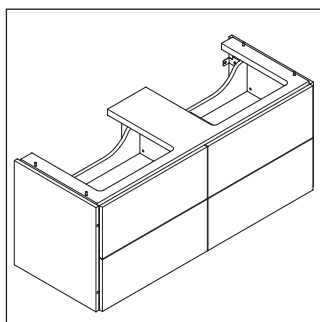

XSquare

XS 4456

Инструкция по монтажу

Указания по применению

Серия мебели для ванной комнаты соответствует действующим нормам и директивам на момент поставки и сконструирована для использования в ваннных комнатах. Непосредственное орошение водой, например, во время мытья под душем следует избегать.