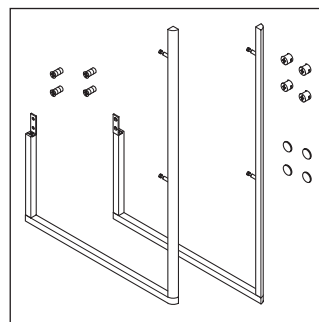

XSquare

XS 4456

Инструкция по монтажу

Указания по применению

Серия мебели для ванной комнаты соответствует действующим нормам и директивам на момент поставки и сконструирована для использования в ваннных комнатах. Непосредственное орошение водой, например, во время мытья под душем следует избегать.