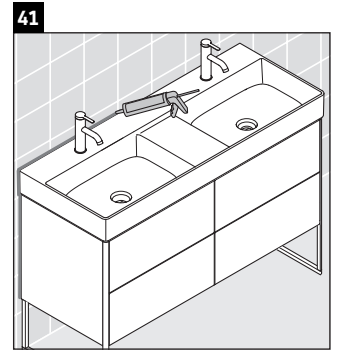

Duravit AG
P.O. Box 240
Werderstr. 36
78132 Hornberg
Germany
Phone +49 78 33 70 0
Fax +49 78 33 70 289
info@duravit.com
www.duravit.com

DURAVIT

Order no. XS4456/19.01.1