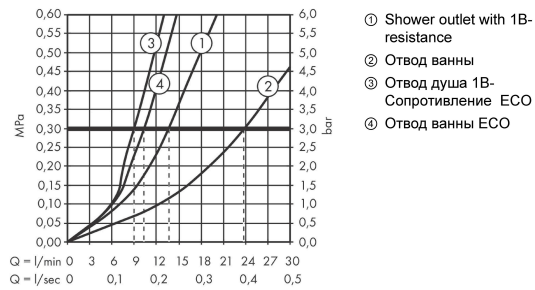

Vernis Shape**Смеситель для ванны и душа, однорычажный Monotrou, с двумя режимами расхода воды**Поверхности : **хром** Артикульный номер: **71464000****Описание****Характеристики**

- выступ 95 мм
- вид соединения: соединительные шланги G 3/8
- тип струи смесителя: обычная струя
- максимальный расход воды при 3 бар: 24 л/мин
- расход воды изливом на ванны при 3 барах: 24 л/мин
- расход воды ручным душем при 3 барах: 13,7 л/мин
- керамический узел смешивания с двумя вариантами расхода воды
- регулируемое ограничение температуры
- Дивертер с переключателем вакуумного типа
- клапан обратного тока
- подходит для проточных водонагревателей

Продукт**Чертеж**

Vernis Shape

Смеситель для ванны и душа, однорычажный Monotrou, с двумя режимами расхода воды

Поверхности : **хром** Артикульный номер: **71464000**

График расхода воды

Vernis Shape

Смеситель для ванны и душа, однорычажный Monotrou, с двумя режимами расхода воды

Поверхности : хром Артикульный номер: 71464000

Покомпонентное изображение

Год выпуска: >04/21

Vernis Shape**Смеситель для ванны и душа, однорычажный Monotrou, с двумя режимами расхода воды**Поверхности : **хром** Артикульный номер: **71464000****Перечень запасных частей**