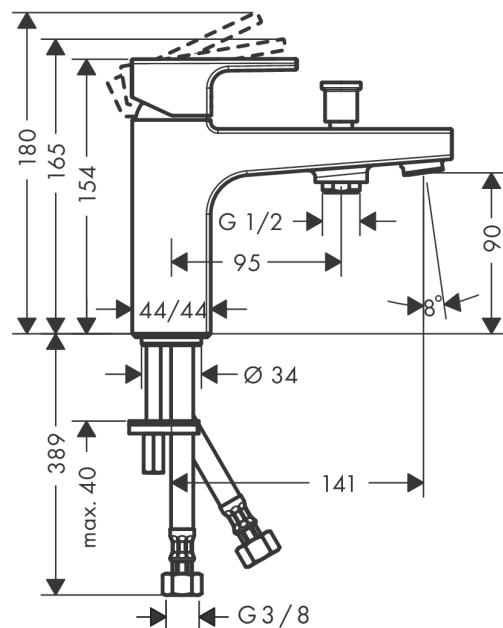

Vernis Shape**Смеситель для ванны и душа, однорычажный Monotrou, с двумя режимами расхода воды**Поверхности : **хром** Артикульный номер: **71464000****Описание****Характеристики**

- выступ 95 мм
- вид соединения: соединительные шланги G 3/8
- тип струи смесителя: обычная струя
- максимальный расход воды при 3 бар: 24 л/мин
- расход воды изливом на ванны при 3 барах: 24 л/мин
- расход воды ручным душем при 3 барах: 13,7 л/мин
- керамический узел смешивания с двумя вариантами расхода воды
- регулируемое ограничение температуры
- Дивертер с переключателем вакуумного типа
- клапан обратного тока
- подходит для проточных водонагревателей

Продукт**Чертеж**

Vernis Shape

Смеситель для ванны и душа, однорычажный Monotrou, с двумя режимами расхода воды

Поверхности : **хром** Артикульный номер: **71464000**

График расхода воды

Vernis Shape

Смеситель для ванны и душа, однорычажный Monotrou, с двумя режимами расхода воды

Поверхности : хром Артикульный номер: 71464000

Покомпонентное изображение

Год выпуска: >04/21

Vernis Shape**Смеситель для ванны и душа, однорычажный Monotrou, с двумя режимами расхода воды**Поверхности : **хром** Артикульный номер: **71464000****Перечень запасных частей**

Год выпуска: >04/21

Позиция	Описание	Артикульный номер	PC	PU
1	handle	93684000	-	1
2	screw cover	96338000	-	1
3	flange	97406000	-	1
4	nut	95870000	-	1
5	O-ring 33x2	98154000	-	1
6	cartridge, assy	95730000	-	1
7	locking screw for handle	95140000	-	1
8	seal	95008000	-	1
9	adapter for cartridge	97773000	-	1
10	O-Ring 32x2	98193000	-	1
11	O-ring 9x1,8	98118000	-	1
12	diverter knob	93766000	-	1
13	sleeve	97979000	-	1
14	selector	97978000	-	1
15	aerator laminar	93649000	-	1
16	seal Ø 42	98722000	-	1
17	fixing set	96016000	-	1
18	connection hose 450 mm M10x1 G3/8	96507000	-	1
19	O-ring 8x1,75	97827000	-	1