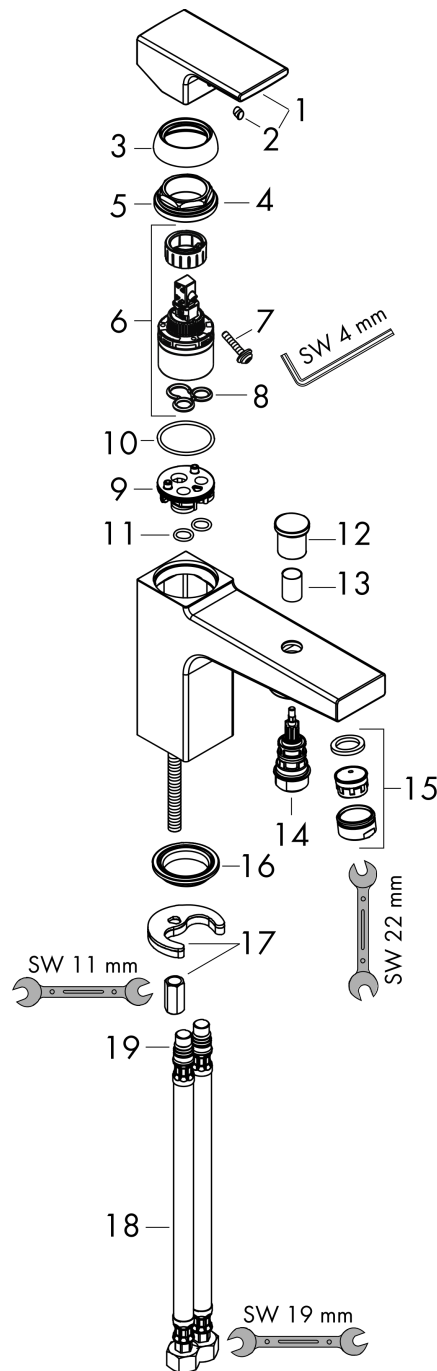

Vernis Shape**Смеситель для ванны и душа, однорычажный Monotrou, с двумя режимами расхода воды**Поверхности : **хром** Артикульный номер: **71464000****Описание****Характеристики**

- выступ 95 мм
- вид соединения: соединительные шланги G 3/8
- тип струи смесителя: обычная струя
- максимальный расход воды при 3 бар: 24 л/мин
- расход воды изливом на ванны при 3 барах: 24 л/мин
- расход воды ручным душем при 3 барах: 13,7 л/мин
- керамический узел смешивания с двумя вариантами расхода воды
- регулируемое ограничение температуры
- Дивертер с переключателем вакуумного типа
- клапан обратного тока
- подходит для проточных водонагревателей

Продукт**Чертеж**

Vernis Shape

Смеситель для ванны и душа, однорычажный Monotrou, с двумя режимами расхода воды

Поверхности : **хром** Артикульный номер: **71464000**

График расхода воды

Vernis Shape

Смеситель для ванны и душа, однорычажный Monotrou, с двумя режимами расхода воды

Поверхности : хром Артикульный номер: 71464000

Покомпонентное изображение

Год выпуска: >04/21

Vernis Shape**Смеситель для ванны и душа, однорычажный Monotrou, с двумя режимами расхода воды**Поверхности : **хром** Артикульный номер: **71464000****Перечень запасных частей**

Год выпуска: >04/21

Позиция	Описание	Артикульный номер	PC	PU
1	handle	93684000	-	1
2	screw cover	96338000	-	1
3	flange	97406000	-	1
4	nut	95870000	-	1
5	O-ring 33x2	98154000	-	1
6	cartridge, assy	95730000	-	1
7	locking screw for handle	95140000	-	1
8	seal	95008000	-	1
9	adapter for cartridge	97773000	-	1
10	O-Ring 32x2	98193000	-	1
11	O-ring 9x1,8	98118000	-	1
12	diverter knob	93766000	-	1
13	sleeve	97979000	-	1
14	selector	97978000	-	1
15	aerator laminar	93649000	-	1
16	seal Ø 42	98722000	-	1
17	fixing set	96016000	-	1
18	connection hose 450 mm M10x1 G3/8	96507000	-	1
19	O-ring 8x1,75	97827000	-	1