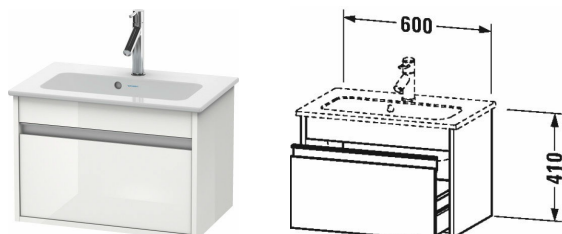

**Ketho Тумбочка подвесная компакт # KT6422**

| &lt; 600 мм &gt; |

Тумбочка подвесная компакт	Размеры	Вес	Номер заказа
1 выдвижное отделение, для ME by Starck # 234263			
<b>Цвета</b>			
M07 Бетонно-серый матовый декор M09 Светло-голубой матовый декор M14 Терра, декор M18 Белый матовый, декор M21 Орех темный декор M22 Белый глянцевый декор M31 Сосна серебристая, декор M43 Базальт матовый, декор M49 Графит матовый, декор M51 Сосна коричневая, декор M52 Европейский дуб, декор M53 Каштан темный, декор M75 Лен, декор M79 Орех натуральный, декор M91 Серо-коричневый декор			
<b>Вариант</b>			
	600 x 385 мм		KT6422
<b>Справка</b>			
монтаж только в сочетании с малогабаритным сифоном (рекомендуется # 005076), Система разделителей (опция), съемный элемент # UV 9955			
<b>Соответствующая продукция</b>			
Система разделителей Индивидуальная переустанавливаемая система разделителей с крышкой, черный бриллиант, для тумбочки, 115 x 270 мм	115 x 270 мм		UV9955
Малогабаритный сифон , 1 1/4" мм	1 1/4" мм		005076
Умывальник, умывальник для мебели компакт с переливом, с плоскостью под смеситель, 630 x 400 мм	630 x 400 мм		234263