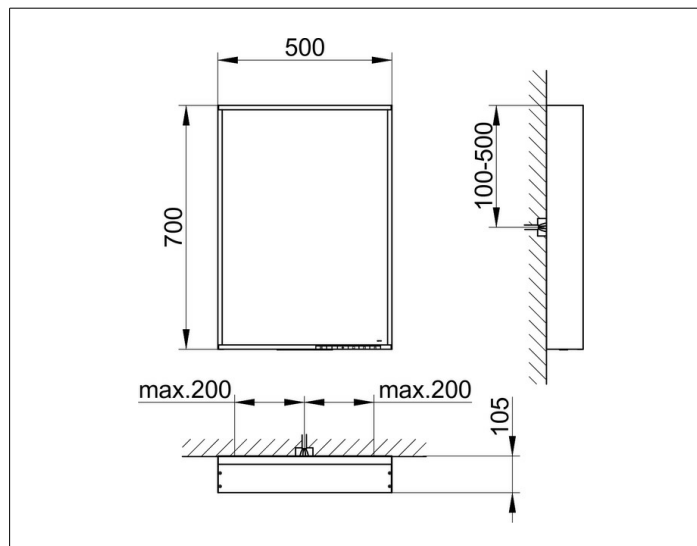

Plan**33098ZZ1500 Зеркало с подсветкой****ИЗДЕЛИЕ****ЧЕРТЕЖ****ОПИСАНИЕ ИЗДЕЛИЯ**

с подогревом зеркала,
плавная регулировка цвета подсветки от 2700 Кельвин
(теплый белый) до 6500 Кельвин (яркий дневной свет),
алюминиевая рама по периметру зеркала, лакированная

ПОВЕРХНОСТЬ

27 Вт + 26 Вт

ГАБАРИТЫ

500 x 700 x 105 mm