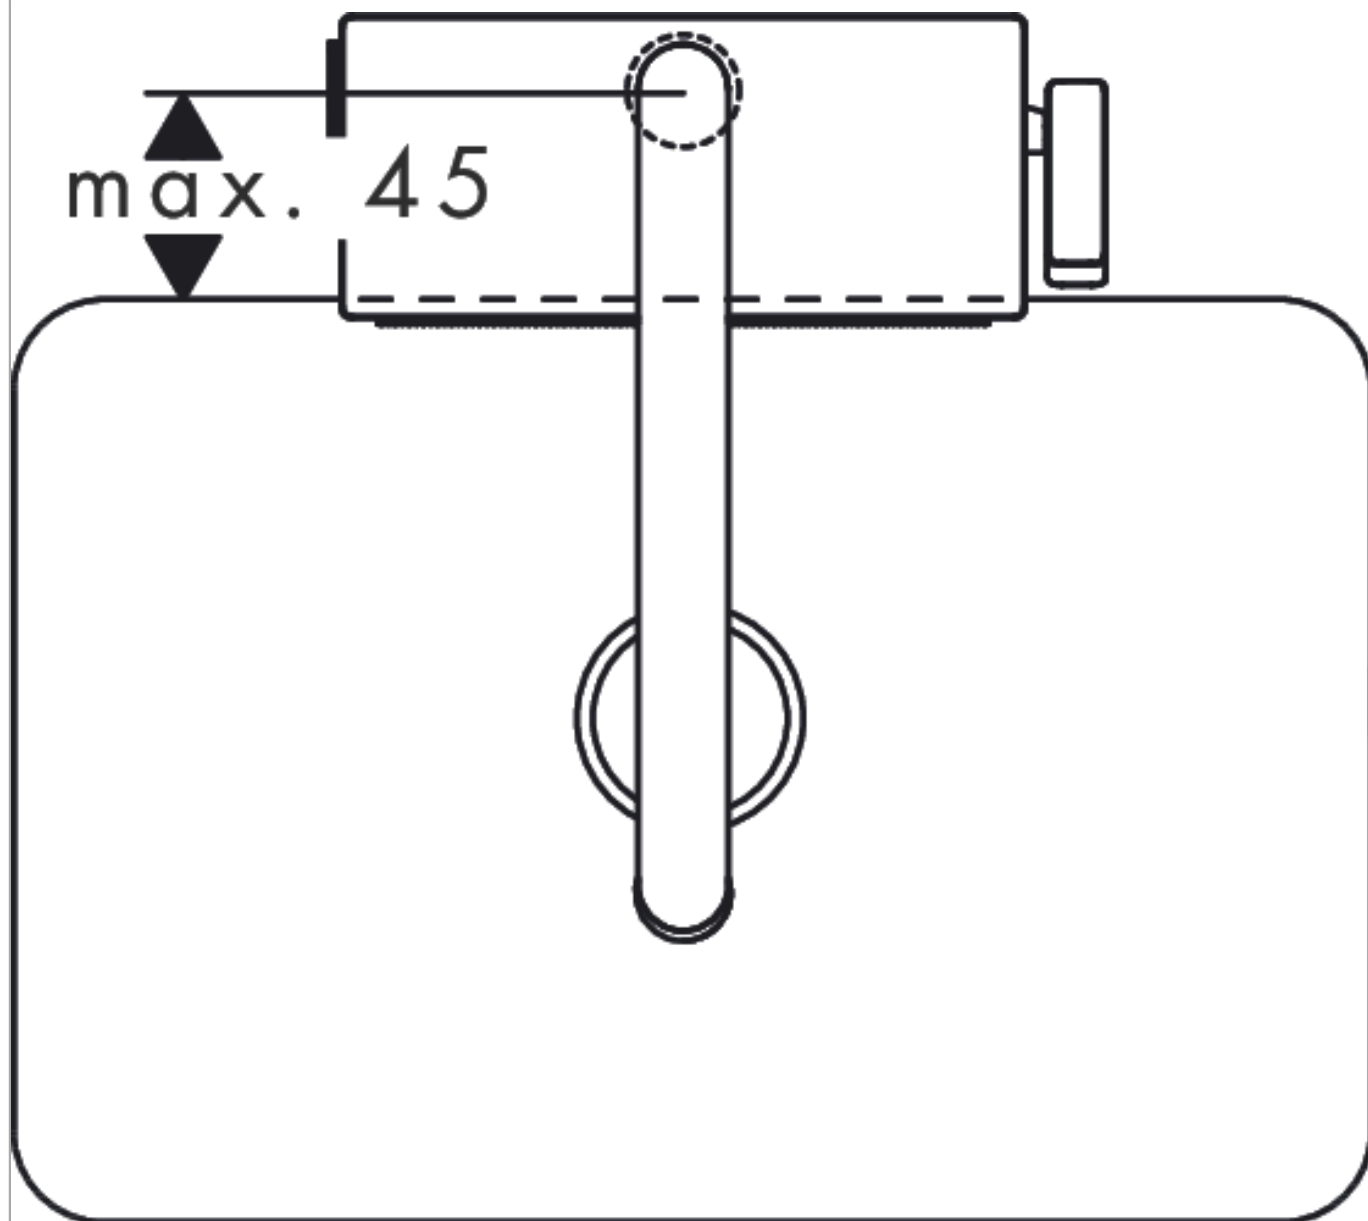

Aquno Select M81

Кухонный смеситель однорычажный, 250, с вытяжным душем, 2jet

Поверхности : под сталь   Артикульный номер: 73836800

Пример монтажа