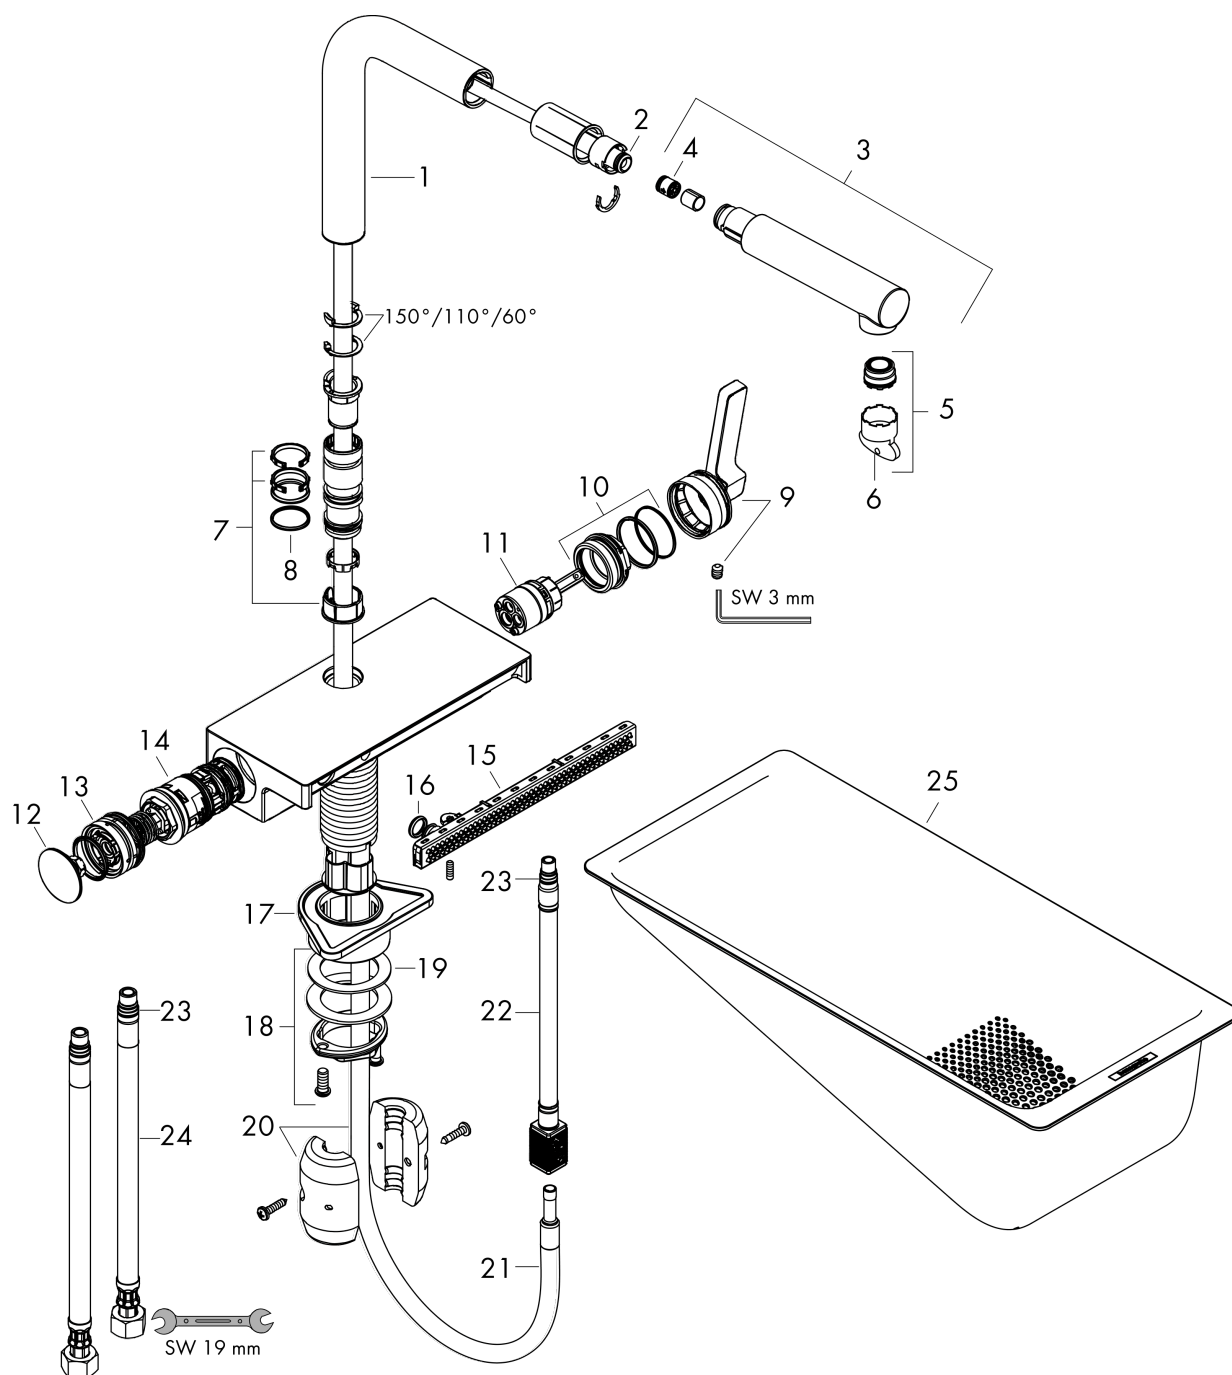

## Пример монтажа

**Aquno Select M81**

Кухонный смеситель однорычажный, 250, с вытяжным душем, 2jet

Поверхности : под сталь    Артикульный номер: 73836800

Покомпонентное изображение

Год выпуска: >12/19

**Aquino Select M81****Кухонный смеситель однорычажный, 250, с вытяжным душем, 2jet**Поверхности : **под сталь** Артикульный номер: **73836800****Перечень запасных частей**

Год выпуска: &gt;12/19

Позиция	Описание	Артикульный номер	PC	PU
1	spout cpl.	94098800	-	1
2	O-ring 8x2	98112000	-	1
3	handspray	93751800	-	1
4	non return valve DW 10	96456000	-	1
5	spray former	93748000	-	1
6	service tool	93750000	-	1
7	set of lever collars	98365000	-	1
8	O-ring 19x2	98426000	-	1
9	spray head cpl.	93781800	-	1
10	O-ring 10x2	98170000	-	1
11	handle	93776800	-	1
12	nut	92926000	-	1
13	cartridge, assy	93183000	-	1
14	cover	93777800	-	1
15	spring with sleeve	93782000	-	1
16	selector assy	93558000	-	1
17	support	97523000	-	1
18	fixing set (Ø 34)	95049000	-	1
19	lever collar	97548000	-	1
20	weight	92500000	-	1
21	hose 1,50 m	93816000	-	1
22	connection hose 400 mm M10x1	92914000	-	1
23	O-ring 8x1,75	97827000	-	1
24	connection hose 900 mm M10x1 G3/8	93780000	-	1
25	-	40963000	-	1