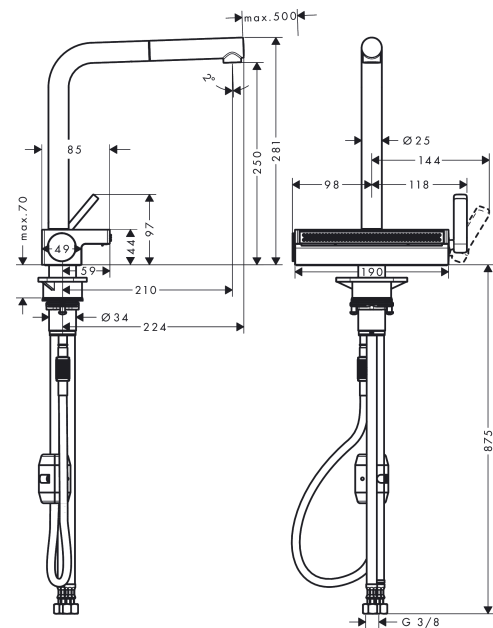

Aquino Select M81

Кухонный смеситель однорычажный, 250, с вытяжным душем, 2jet

Поверхности : под сталь Артикулльный номер: 73836800

Описание

Характеристики

- состоит из: однорычажный кухонный смеситель, многофункциональный душлаг
- ComfortZone 250
- L-образный излив
- угол поворота излива: регулировка на 3 уровня на 60°, 110° или 150°
- ламинарная струя, SatinFlow
- магнитная система крепления душа MagFit
- максимальный расход воды при 3 бар: 7 л/мин
- керамический узел смешивания
- соединительные шланги G 3/8
- встроенный клапан обратного тока воды
- требуется отверстие для смесителя Ø 35 мм,

Технология

Продукт

Чертеж

График расхода воды