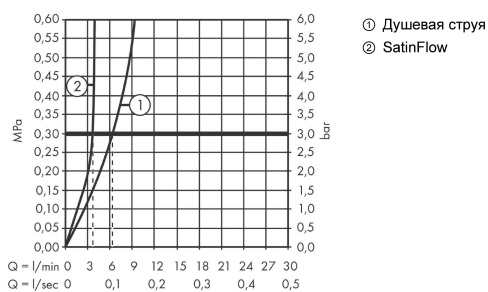

График расхода воды