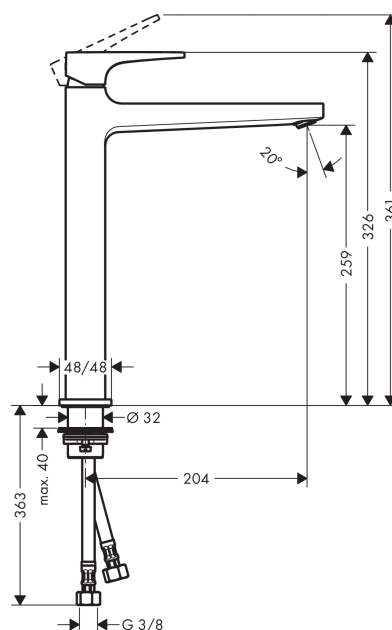

Metropol

Смеситель для раковины 260, однорычажный, с рычаговой ручкой, со сливным клапаном Push-Open, для раковины в форме таза

Поверхности : шлиф. черный хром   Артикульный номер: 32512340

Описание

Характеристики

- состоит из: однорычажный смеситель для раковины, слив/перелив
- ComfortZone 260
- выступ 204 мм
- обычная струя
- расход воды при 3 барах: 5 л/мин
- керамический узел смешивания
- регулируемое ограничение температуры
- подходит для проточных водонагревателей
- сливной клапан Push-Open G 1 ¼
- материал сливного набора: металл
- вид соединения: соединительные шланги G 3/8

Технология

Награды за дизайн

Продукт

Чертеж

График расхода воды