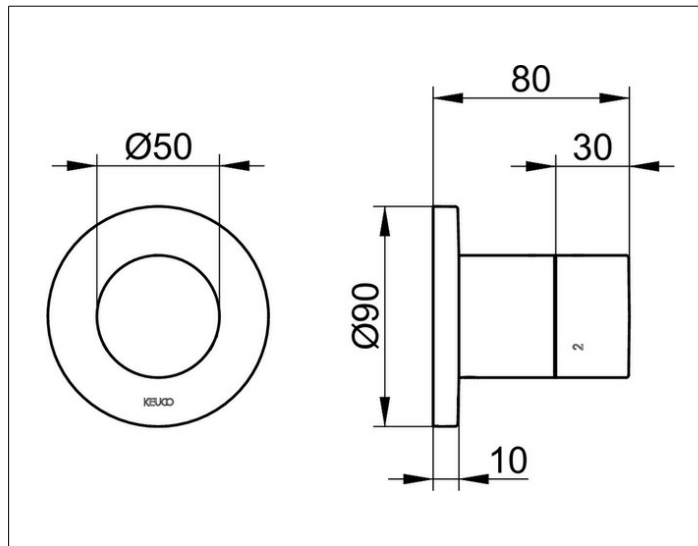

ИХМО

59548370001 Встраиваемый переключатель на 3 потребителя DN 15

ИЗДЕЛИЕ

ЧЕРТЕЖ

ОПИСАНИЕ ИЗДЕЛИЯ

Наружный комплект состоит из:
рукоятки, гильзы, розетки (круглой)
и вентиля-переключателя,
подходит к внутренней функциональной
части арт. 59548 000070

ПОВЕРХНОСТЬ

черный матовый