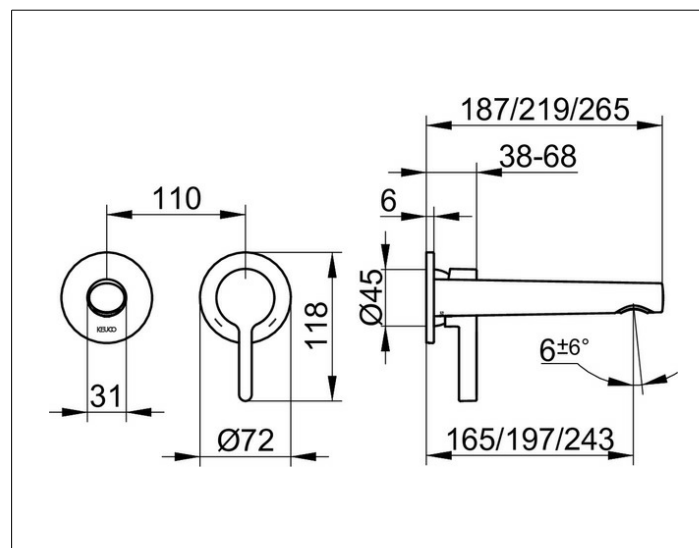

## ОПИСАНИЕ ИЗДЕЛИЯ

для встройки, DN 15,  
керамический картридж с ограничителем температуры  
аэратор SLIM SSR M 24x1, угол наклона струи регулируется,  
поток воды ограничен 7,6 л/мин.  
Подходит для внутренней части арт. 59916 000070

## ГАБАРИТЫ

Ausladung 197 mm