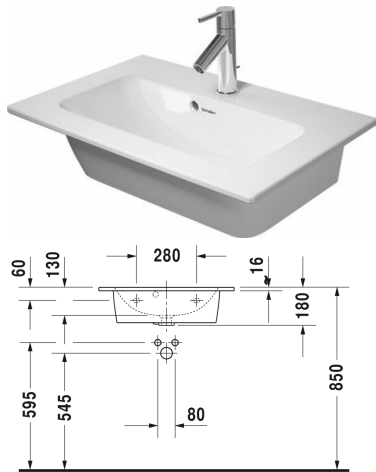

ME by Starck Умывальник, умывальник для мебели компак
компакт # 234263..00 / 234263..00 / 234263..58 /
234263..58 / 234263..30 / 234263..30 / 234263..60 / 234263..60

| < 630 мм > |

Умывальник, умывальник для мебели компак	Размеры	Вес	Номер заказа
с переливом, с плоскостью под смеситель, 630 мм			
Цвета			
00 Белый Alpin 32 White Satin Matt			
Вариант			
●	630 x 400 мм	15,300 кг	234263..00
●	630 x 400 мм	15,300 кг	234263..00
●●	630 x 400 мм	15,300 кг	234263..58
●●	630 x 400 мм	15,300 кг	234263..58
●●●	630 x 400 мм	15,300 кг	234263..30
●●●	630 x 400 мм	15,300 кг	234263..30
☒	630 x 400 мм	15,300 кг	234263..60
☒	630 x 400 мм	15,300 кг	234263..60
Сантехническая керамика со специальным покрытием WonderGliss остается чистой и красивой в течение долгого времени. При заказе WonderGliss добавьте "1" на 11-м месте в артикуле модели.			
Принадлежности			
Малогабаритный сифон	1 1/4" мм	0,400 кг	005076
Соответствующая продукция			
Тумбочка подвесная компакт 1 выдвижное отделение, для ME by Starck # 234263, 600 x 385 мм	600 x 385 мм		КТ6422