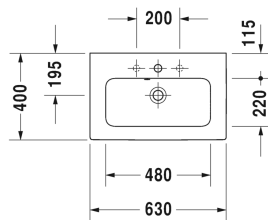

ME by Starck Умывальник, умывальник для мебели компак
компакт # 234263..00 / 234263..00 / 234263..58 /
234263..58 / 234263..30 / 234263..30 / 234263..60 / 234263..60

| < 630 мм > |

Умывальник, умывальник для мебели компак	Размеры	Вес	Номер заказа
с переливом, с плоскостью под смеситель, 630 мм			
Цвета			
00 Белый Alpin 32 White Satin Matt			
Вариант			
●	630 x 400 мм	15,300 кг	234263..00
●	630 x 400 мм	15,300 кг	234263..00
●●	630 x 400 мм	15,300 кг	234263..58
●●	630 x 400 мм	15,300 кг	234263..58
●●●	630 x 400 мм	15,300 кг	234263..30
●●●	630 x 400 мм	15,300 кг	234263..30
☒	630 x 400 мм	15,300 кг	234263..60
☒	630 x 400 мм	15,300 кг	234263..60
Сантехническая керамика со специальным покрытием WonderGliss остается чистой и красивой в течение долгого времени. При заказе WonderGliss добавьте "1" на 11-м месте в артикуле модели.			
Принадлежности			
Малогабаритный сифон	1 1/4" мм	0,400 кг	005076
Соответствующая продукция			
Тумбочка подвесная компакт 1 выдвижное отделение, для ME by Starck # 234263, 600 x 385 мм	600 x 385 мм		КТ6422