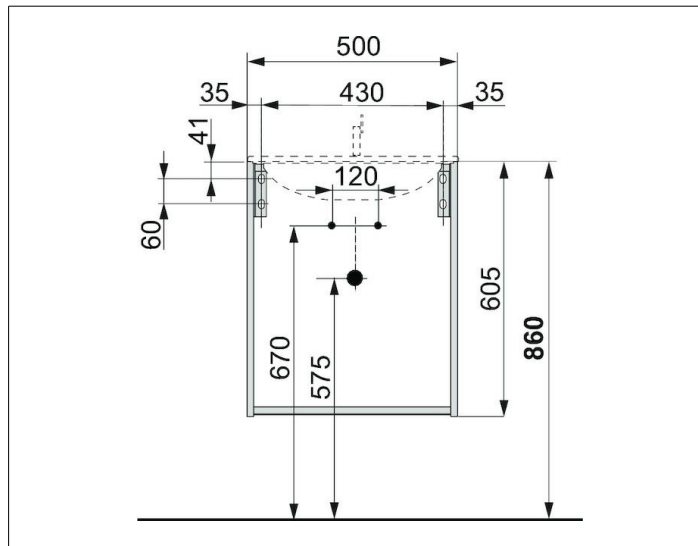

Plan

32942XX0000 Тумба под умывальник

ИЗДЕЛИЕ

ЧЕРТЕЖ

ОПИСАНИЕ ИЗДЕЛИЯ

подходит к керамическому умывальнику арт. 32940,
1 выдвижной фасад и 1 внутренний ящик с доводчиком,
вкл. пластиковый сифон 1 1/4 x 32

ОБОРУДОВАНИЕ

- 2 антискользящих коврика

ПОВЕРХНОСТЬ

18, 30, 97

ГАБАРИТЫ

500 x 605 x 490 mm