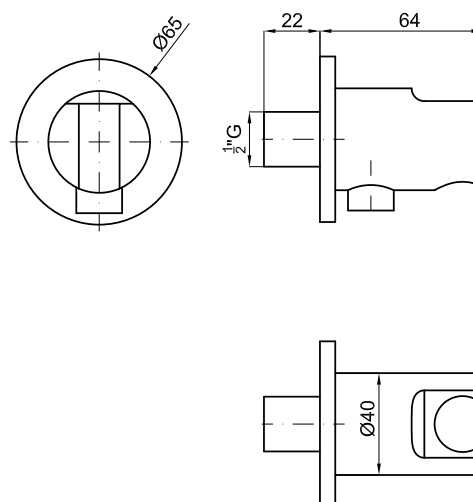

Отделка

Белый

100123157 - N199999585

Другие отделки

хром

100123143 N199999586

Техническая схема

Размеры в мм