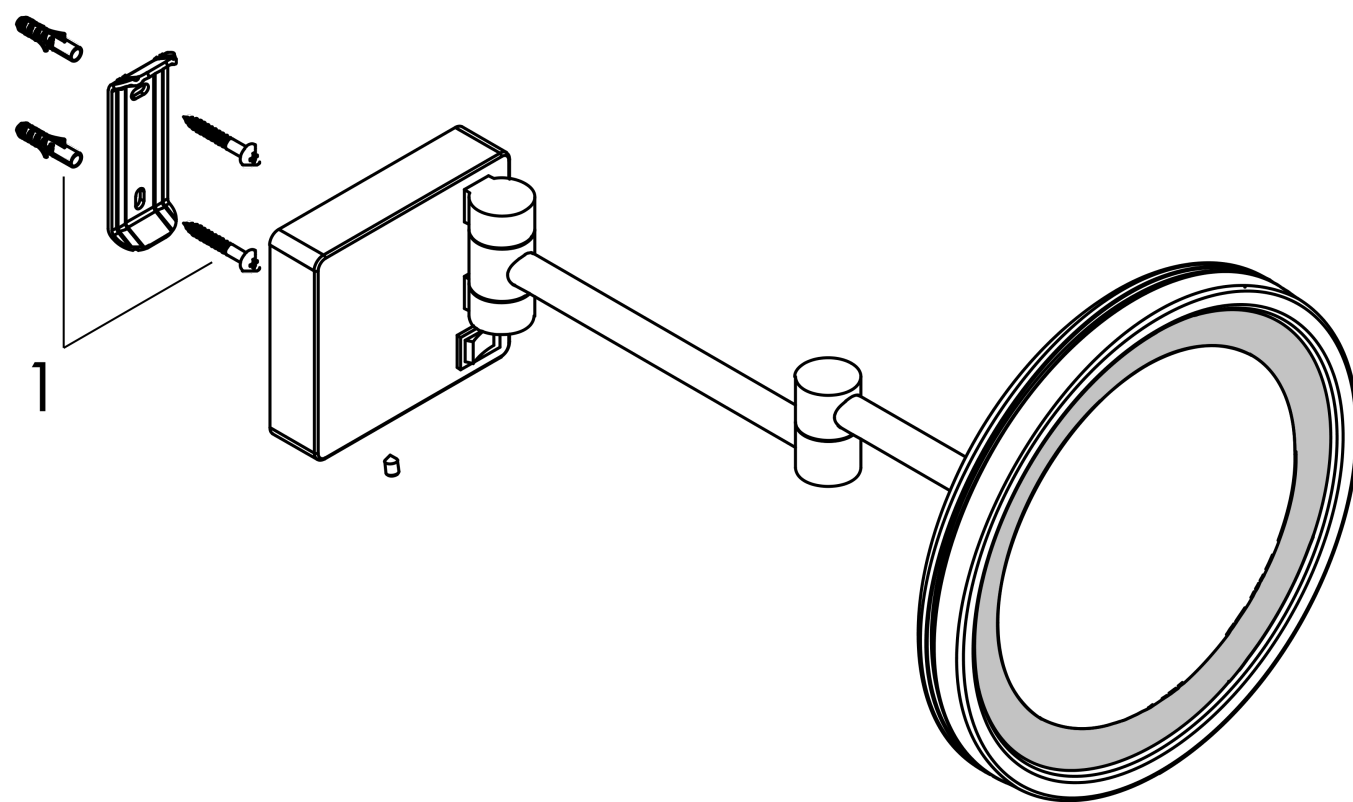

AddStoris**Зеркало для бритья**Поверхности : **хром** Артикульный номер: **41790000****Описание****Характеристики**

- настенный монтаж
- Скрытая часть, необходимая для установки
- материал: зеркальное стекло
- материал рамки: металл
- наклоняемый
- поворотный
- увеличение: в 3-раза
- с плавным регулированием
- лампочка: макс. 2 W (21 x 0.08 W / LED)
- вход: 100 - 240 В AC / 50/60 Hz
- выход: 21 V - DC
- уровень защиты: IP20
- с монтажным материалом
- concealed fastening
- расстояние между отверстиями: 48 мм
- диаметр отверстия: 6 мм

Награды за дизайн

reddot winner 2021

Продукт**Чертеж**

AddStoris

Зеркало для бритья

Поверхности : хром Артикульный номер: 41790000

Покомпонентное изображение

Год выпуска: >07/21

AddStoris**Зеркало для бритья**Поверхности : **хром** Артикульный номер: **41790000****Перечень запасных частей**

Год выпуска: >07/21

Позиция	Описание	Артикульный номер	PC	PU
1	mounting set	40915000	-	1