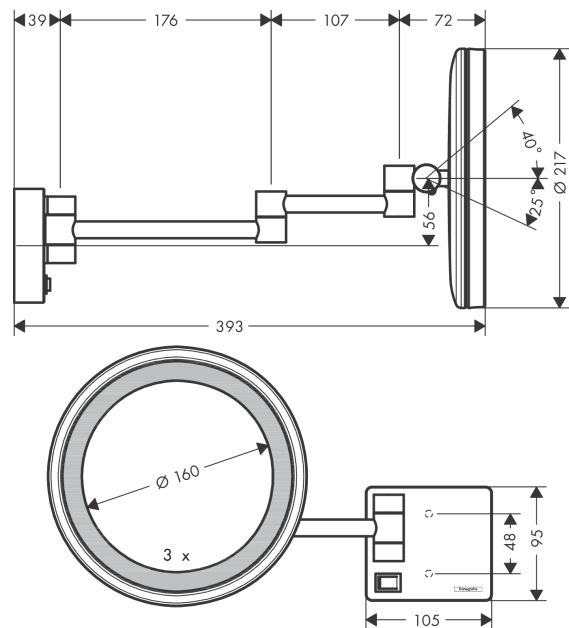

AddStoris**Зеркало для бритья**Поверхности : **хром** Артикульный номер: **41790000****Описание****Характеристики**

- настенный монтаж
- Скрытая часть, необходимая для установки
- материал: зеркальное стекло
- материал рамки: металл
- наклоняемый
- поворотный
- увеличение: в 3-раза
- с плавным регулированием
- лампочка: макс. 2 W (21 x 0.08 W / LED)
- вход: 100 - 240 В AC / 50/60 Hz
- выход: 21 V - DC
- уровень защиты: IP20
- с монтажным материалом
- concealed fastening
- расстояние между отверстиями: 48 мм
- диаметр отверстия: 6 мм

Награды за дизайн

reddot winner 2021

Продукт**Чертеж**

AddStoris

Зеркало для бритья

Поверхности : хром Артикульный номер: 41790000

Покомпонентное изображение

Год выпуска: >07/21

AddStoris**Зеркало для бритья**Поверхности : **хром** Артикульный номер: **41790000****Перечень запасных частей**

Год выпуска: >07/21

Позиция	Описание	Артикульный номер	PC	PU
1	mounting set	40915000	-	1