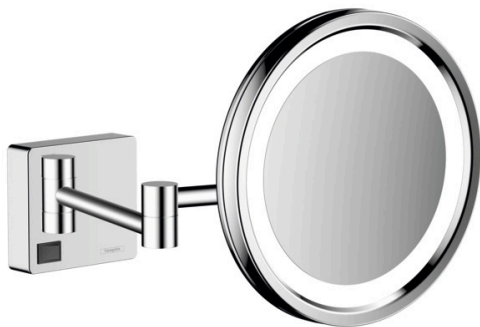

AddStoris**Зеркало для бритья**Поверхности : **хром** Артикульный номер: **41790000****Описание****Характеристики**

- настенный монтаж
- Скрытая часть, необходимая для установки
- материал: зеркальное стекло
- материал рамки: металл
- наклоняемый
- поворотный
- увеличение: в 3-раза
- с плавным регулированием
- лампочка: макс. 2 W (21 x 0.08 W / LED)
- вход: 100 - 240 В AC / 50/60 Hz
- выход: 21 V - DC
- уровень защиты: IP20
- с монтажным материалом
- concealed fastening
- расстояние между отверстиями: 48 мм
- диаметр отверстия: 6 мм

Награды за дизайн

reddot winner 2021

Продукт**Чертеж**

AddStoris

Зеркало для бритья

Поверхности : хром Артикульный номер: 41790000

Покомпонентное изображение

Год выпуска: >07/21

AddStoris**Зеркало для бритья**Поверхности : **хром** Артикульный номер: **41790000****Перечень запасных частей**

Год выпуска: >07/21

Позиция	Описание	Артикульный номер	PC	PU
1	mounting set	40915000	-	1