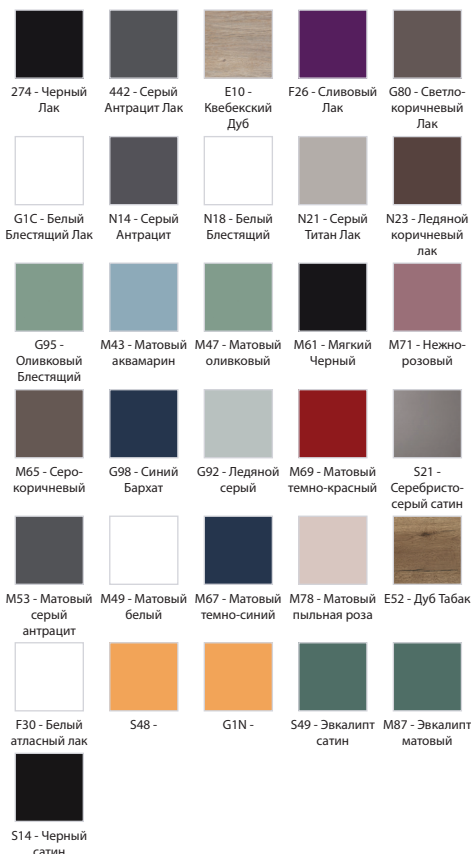

EB2581G-RX

Коллекция: ODEON RIVE GAUCHE

Отделки*:

Общие характеристики:

Технические характеристики

- РАЗМЕРЫ (СМ) : 48.50 x 21.30 x 59.10 см
- МАТЕРИАЛ : Лак или меламин
- ПРОДУКТ В КОМПЛЕКТЕ : отделка ручки на выбор
- ВЕС : 9.4 кг
- ТИП УСТАНОВКИ : Подвесная
- Отделка ручки на выбор: R5-Хром, R6-Белая, R7-Медная, R8-Золотой, R9-Черный

Технический чертёж

Спецификация продукта : Мебель под раковину 49 см, левосторонняя. EB2581G-RX. Коллекция : ODEON RIVE GAUCHE. РАЗМЕРЫ (СМ) : 48.50 x 21.30 x 59.10 см. ВЕС : 9.4 кг. МАТЕРИАЛ : Лак или меламин. ТИП УСТАНОВКИ : Подвесная. ПРОДУКТ В КОМПЛЕКТЕ : отделка ручки на выбор. Отделка ручки на выбор: R5-Хром, R6-Белая, R7-Медная, R8-Золотой, R9-Черный.