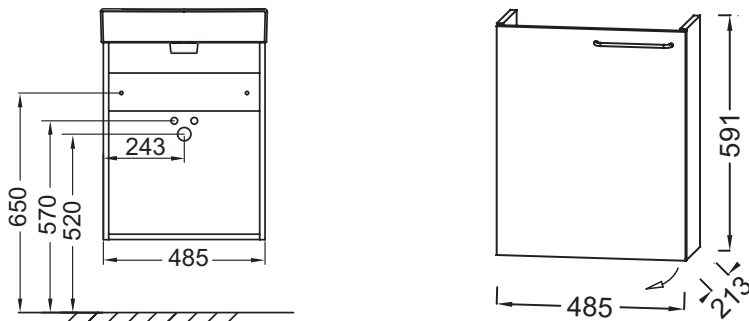

EB2581G-RX

Коллекция: ODEON RIVE GAUCHE

Отделки*:

Общие характеристики:

Технические характеристики

- РАЗМЕРЫ (СМ) : 48.50 x 21.30 x 59.10 см
- МАТЕРИАЛ : Лак или меламин
- ПРОДУКТ В КОМПЛЕКТЕ : отделка ручки на выбор
- ВЕС : 9.4 кг
- ТИП УСТАНОВКИ : Подвесная
- Отделка ручки на выбор: R5-Хром, R6-Белая, R7-Медная, R8-Золотой, R9-Черный

Технический чертёж

Спецификация продукта : Мебель под раковину 49 см, левосторонняя. EB2581G-RX. Коллекция : ODEON RIVE GAUCHE. РАЗМЕРЫ (СМ) : 48.50 x 21.30 x 59.10 см. ВЕС : 9.4 кг. МАТЕРИАЛ : Лак или меламин. ТИП УСТАНОВКИ : Подвесная. ПРОДУКТ В КОМПЛЕКТЕ : отделка ручки на выбор. Отделка ручки на выбор: R5-Хром, R6-Белая, R7-Медная, R8-Золотой, R9-Черный.