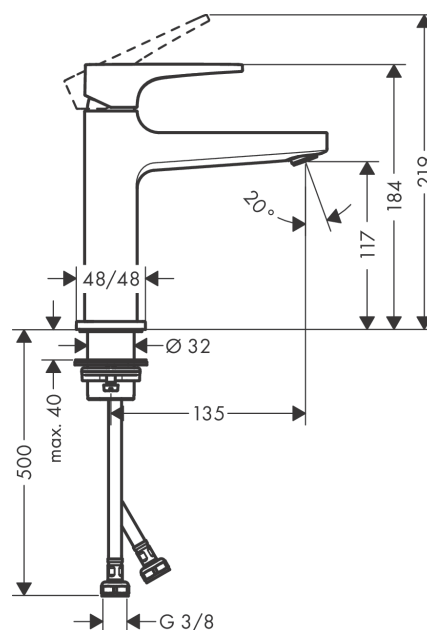

Metropol

Смеситель для раковины 110, однорычажный, с рычаговой ручкой, со сливным клапаном Push-Open

Поверхности : полир. золото Артикулльный номер: 32507990

Описание

Характеристики

- состоит из: однорычажный смеситель для раковины, слив/перелив
- ComfortZone 110
- выступ 135 мм
- обычная струя
- расход воды при 3 барах: 5 л/мин
- керамический узел смешивания
- регулируемое ограничение температуры
- подходит для проточных водонагревателей
- сливной клапан Push-Open G 1 ¼
- материал сливного набора: металл
- вид соединения: соединительные шланги G ¾

Технология

Награды за дизайн

Продукт

Чертеж

График расхода воды