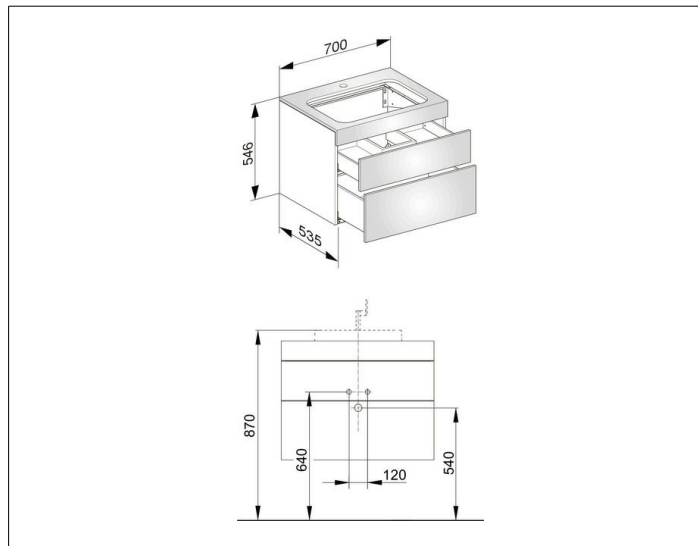

**Edition 400**

31571XX0100 Тумба под умывальник

**ИЗДЕЛИЕ****ЧЕРТЕЖ****ОПИСАНИЕ ИЗДЕЛИЯ**

с отверстием под смеситель,  
подходит к керамическому умывальнику арт. 31570,  
2 фронтальных выдвижных ящика с нажимным  
открыванием push-to-open и доводчиком, вкл.  
пластиковый сифон 1 1/4 x 32

**ПОВЕРХНОСТЬ**

37, 38, 39, 45

**ГАБАРИТЫ**

700 x 546 x 535 mm