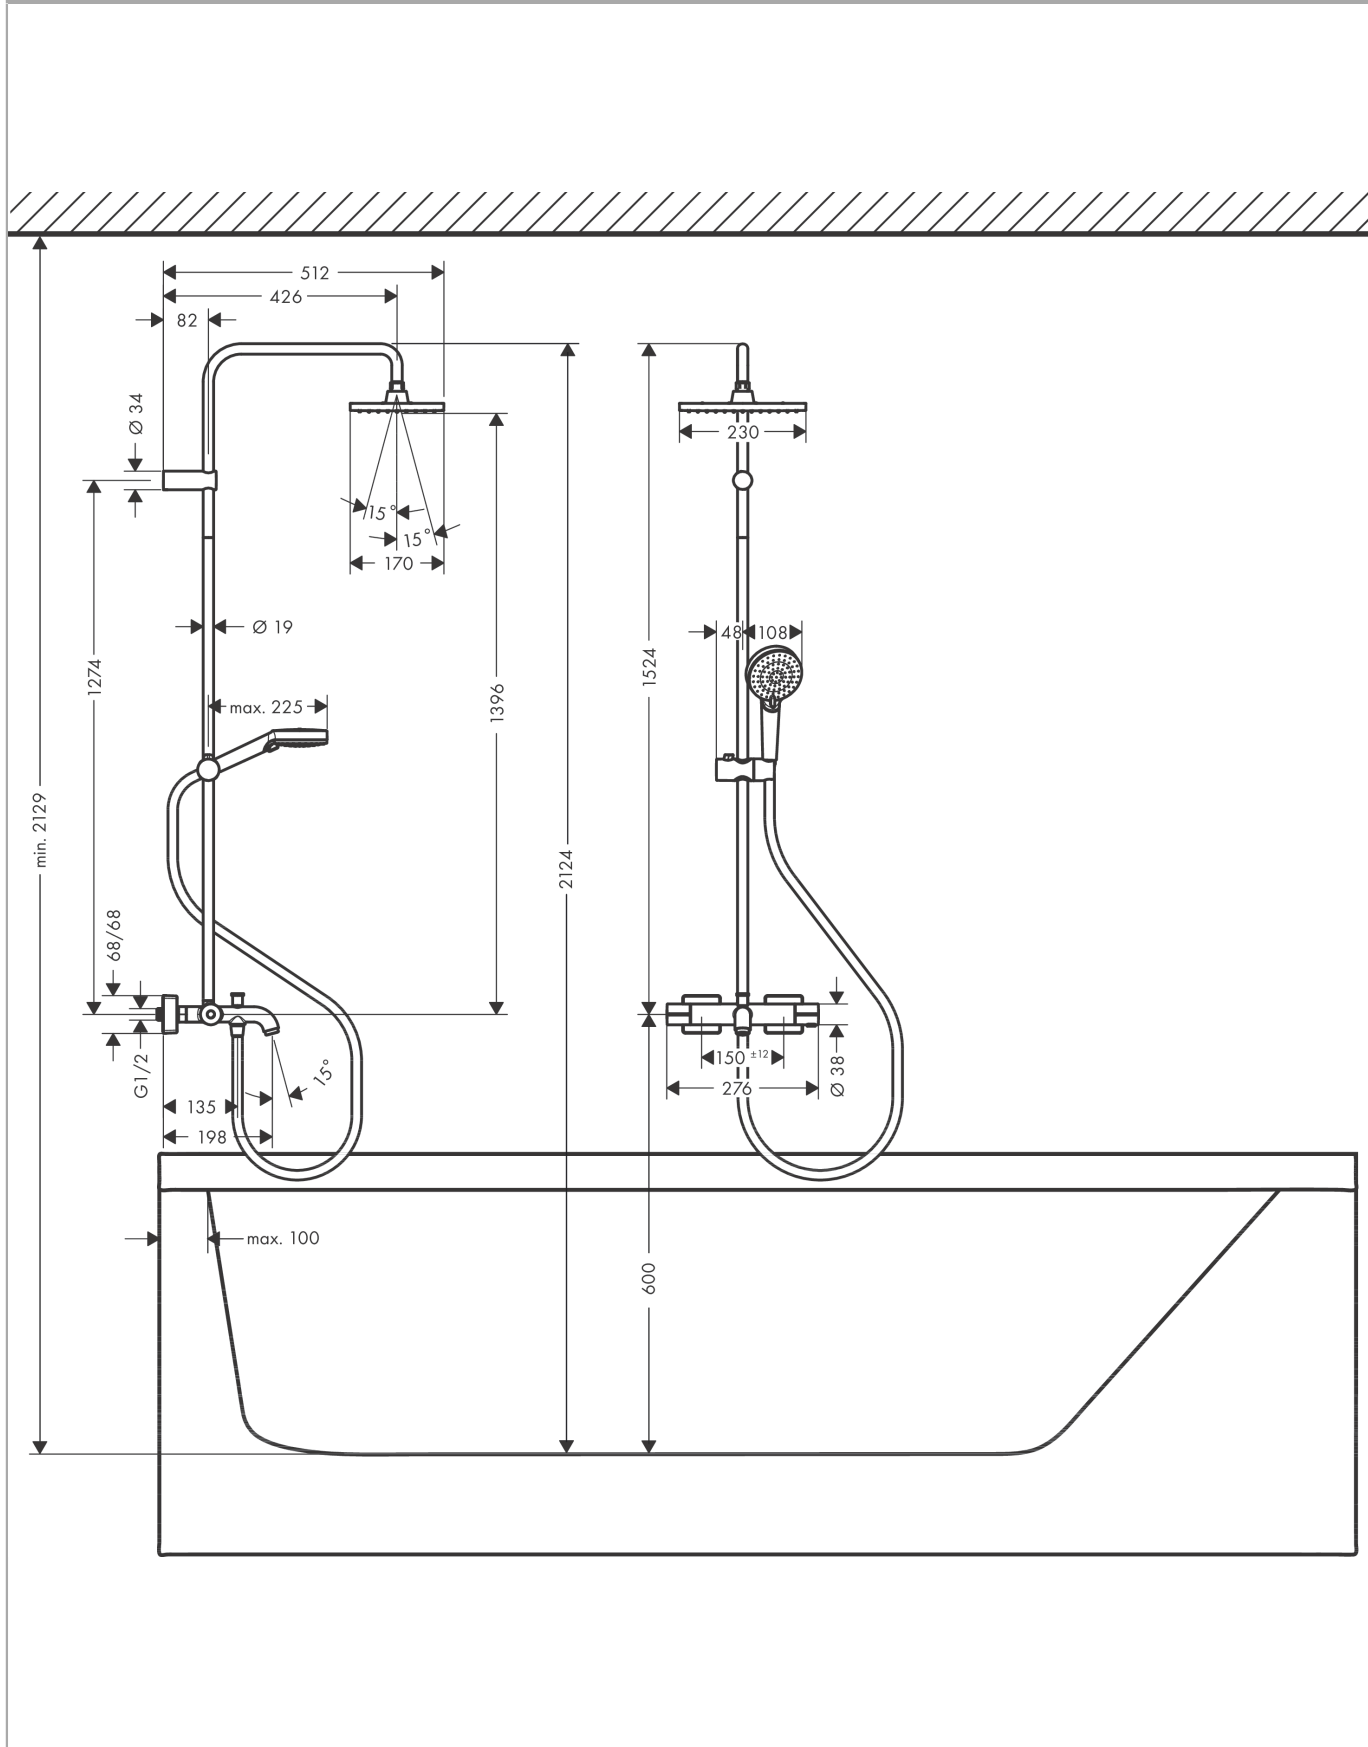

Vernis Shape
Showerpipe 230 1jet с термостатом для ванны
Поверхности : **хром**   Артикульный номер: **26284000**

Пример монтажа