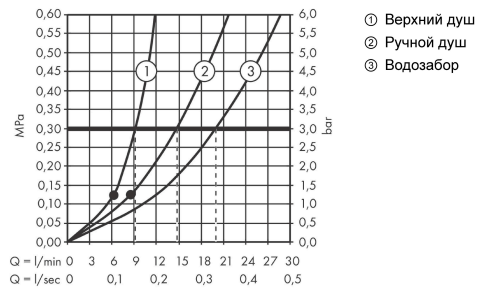

#### Чертеж

Vernis Shape

Showerpipe 230 1jet с термостатом для ванны

Поверхности : хром Артикульный номер: 26284000

График расхода воды

**Vernis Shape**  
**Showerpipe 230 1jet с термостатом для ванны**  
 Поверхности : **хром**    Артикульный номер: **26284000**