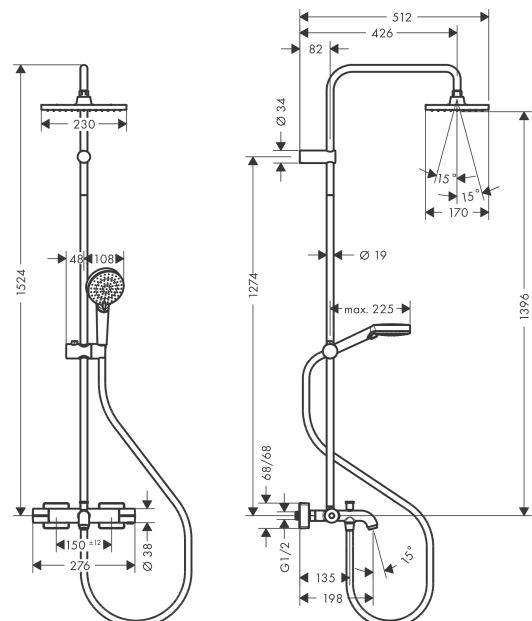

### Showerpipe 230 1jet с термостатом для ванны

Поверхности : **хром** Артикульный номер: **26284000**

##### Характеристики

- состоит из: верхний душ, ручной душ, термостат для ванны, штанга для душа, держатель для душа
- верхний душ Vernis Shape 230 1jet
- размер диска верхнего душа: 230 x 170 мм
- типы струй верхнего душа: Rain
- шарнирное соединение: регулируемый угол верхнего душа
- тип струи ручной душ: Rain, IntenseRain
- держатель для ручного душа регулируемый по высоте с внешней кнопкой выбора
- диаметр штанги: 19 мм
- длина держателя верхнего душа: 426 мм
- максимальный расход воды при 3 бар: 20 л/мин
- рабочее давление: мин. 1 бар/макс. 10 бар
- термостат Vernis
- предохранительный ограничитель при 40°C
- регулируемый ограничитель температуры горячей воды
- пользовательское управление посредством вращения рукоятки
- невозможно использование одновременно двумя потребителями
- подходит для проточных водонагревателей
- вид монтажа: внешний монтаж
- соединительная резьба G 1/2
- межосевое подключение 150 мм ± 12 мм

#### Чертеж

Vernis Shape

Showerpipe 230 1jet с термостатом для ванны

Поверхности : хром Артикульный номер: 26284000

График расхода воды

**Vernis Shape**  
**Showerpipe 230 1jet с термостатом для ванны**  
 Поверхности : **хром**    Артикульный номер: **26284000**