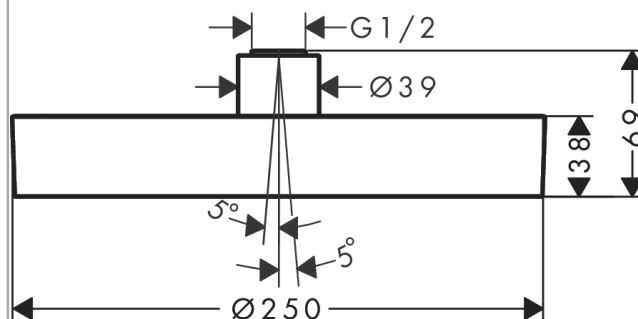

Rainfinity

Верхний душ 250 1jet

Поверхности : полир. золото Артикулный номер: 26228990

Описание

Характеристики

- размер душевого диска: 250 мм
- тип струи: PowderRain
- шарнирное соединение: регулируемый угол верхнего душа (2 x 5°)
- рамка: металл
- материал душевого диска: алюминий
- поверхность душевого диска: графит
- максимальный расход воды при 3 бар: 16 л/мин
- расход воды PowderRain (при 3 барах): 16 л / мин
- съемный верхний душ для очистки
- монтаж: потолок или стена
- соединительная резьба G ½

Технология

Награды за дизайн

reddot award 2019
best of the best

Продукт

Чертеж

График расхода воды

Расход измерен практически с помощью соответствующей арматуры (термостат/смеситель/скрытый клапан).

Rainfinity

Верхний душ 250 1jet

Поверхности : полир. золото Артикульный номер: 26228990

Покомпонентное изображение

Год выпуска: >01/21

Rainfinity**Верхний душ 250 1jet**Поверхности : **полир. золото** Артикульный номер: **26228990****Перечень запасных частей**