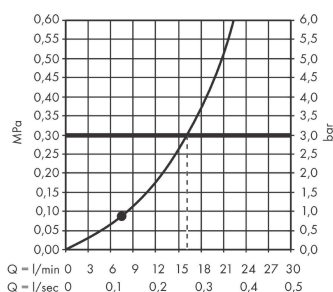

Rainfinity

Верхний душ 250 1jet

Поверхности : полир. золото Артикулный номер: 26228990

Описание

Характеристики

- размер душевого диска: 250 мм
- тип струи: PowderRain
- шарнирное соединение: регулируемый угол верхнего душа (2 x 5°)
- рамка: металл
- материал душевого диска: алюминий
- поверхность душевого диска: графит
- максимальный расход воды при 3 бар: 16 л/мин
- расход воды PowderRain (при 3 барах): 16 л / мин
- съемный верхний душ для очистки
- монтаж: потолок или стена
- соединительная резьба G ½

Технология

Награды за дизайн

reddot award 2019
best of the best

Продукт

Чертеж

График расхода воды

Расход измерен практически с помощью соответствующей арматуры (термостат/смеситель/скрытый клапан).

Rainfinity