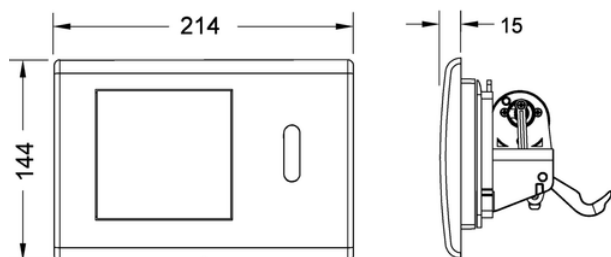

Панель смыва унитаза TECErplanus с ИК-датчиком, питание от сети 12 В

номенклатурный номер : 9240362

Цвет: Белый глянцевый
К 1: 1 шт.

описание:

Для бесконтактного привода смыва сливных бачков TECE. Совместима со всеми смывными бачками TECE (глубина установки 13 см) с фронтальным расположением панели смыва на высоте приблизительно 1 м.

Комплектация:

- Инфракрасный датчик с автофокусом с двумя зонами определения стоящего или сидящего человека
- Панель смыва из нержавеющей стали для дополнительного включения ручного смыва
- Работа от сети через внешний трансформатор 230/12 В (в комплектацию не входит)
- Электрическое подъемное устройство с сервоприводом, установлено на блок управления
- Предустановка объема большого смыва 4,5/6/7,5 или 9 литров
- Толкатель и комплект крепежных элементов
- Ключ для программирования
- Настраиваемые гигиенические функции

данные о продажах:

наименование товара: Панели смыва унитаза TECErplanus с ИК-датчиком, питание от сети 230/12 В, белый глянцевый
Группа товаров: 904
Группа продукции: 2009040030

Чертежи:

Запасные части: