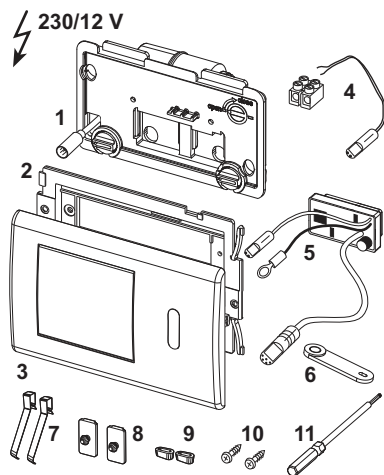

Панель смыва унитаза TECErplanus с ИК-датчиком, питание от сети 12 В

номенклатурный номер : 9240362

Цвет: Белый глянцевый
К 1: 1 шт.

описание:

Для бесконтактного привода смыва сливных бачков TECE. Совместима со всеми смывными бачками TECE (глубина установки 13 см) с фронтальным расположением панели смыва на высоте приблизительно 1 м.

Комплектация:

- Инфракрасный датчик с автофокусом с двумя зонами определения стоящего или сидящего человека
- Панель смыва из нержавеющей стали для дополнительного включения ручного смыва
- Работа от сети через внешний трансформатор 230/12 В (в комплектацию не входит)
- Электрическое подъемное устройство с сервоприводом, установлено на блок управления
- Предустановка объема большого смыва 4,5/6/7,5 или 9 литров
- Толкатель и комплект крепежных элементов
- Ключ для программирования
- Настраиваемые гигиенические функции

данные о продажах:

наименование товара: Панели смыва унитаза TECErplanus с ИК-датчиком, питание от сети 230/12 В, белый глянцевый
Группа товаров: 904
Группа продукции: 2009040030

Чертежи:

Запасные части:

- | | | |
|----|---------|--|
| 1 | 9820140 | Крышка бачка с электроприводом |
| 2 | 9820327 | Монтажная рамка TECEplanus |
| 4 | 9820094 | Кабель с клеммами для подключения к электросети |
| 5 | 9820201 | Инфракрасный сенсор TECEplanus, 12 В |
| 6 | 9820080 | Ключ для программирования |
| 7 | 9820020 | Пружины клавиш (2 шт.) |
| 8 | 9820021 | Резиновые уплотнители (2 шт.) |
| 9 | 9820024 | Резиновые амортизаторы (2 шт.) |
| 10 | 9820263 | Винты для крепления панели смыва, комплект 2 шт. |
| 11 | 9820091 | Торцевой ключ, 2 мм |