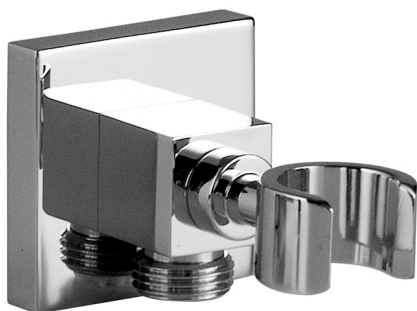

EX

H₂O

Описание

Настенный держатель для ручного душа сподводом воды

Отделка

хром

100038847 - N169470001

Другие отделки

Золото

100082618

N109390033

Диаграмма пропускной способности

Pressure (bar)	0	0.5	1	2	3	4	5
Flow - l/min	0	23	33.1	47.09	58.3	67.19	76.29

Техническая схема

Размеры в мм

гарантия: Для ознакомления с гарантийной или другой информацией, относящейся к данному артикулу, посетите наш веб-сайт