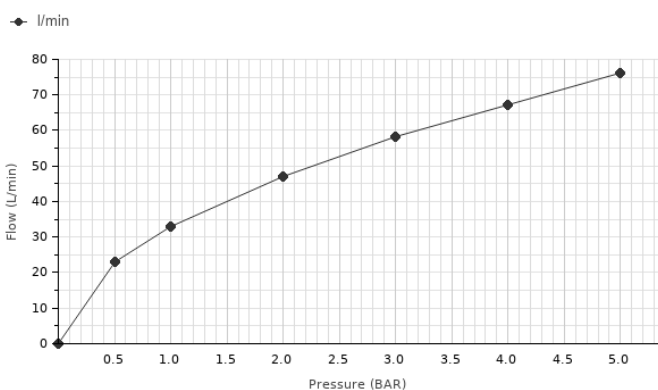

EX

H₂O

Описание

Настенный держатель для ручного душа сподводом воды

Отделка

хром

100038847 - N169470001

Другие отделки

Золото

100082618

N109390033

Диаграмма пропускной способности

Pressure (bar)	0	0.5	1	2	3	4	5
Flow - l/min	0	23	33.1	47.09	58.3	67.19	76.29

Техническая схема

Размеры в мм

гарантия: Для ознакомления с гарантийной или другой информацией, относящейся к данному артикулу, посетите наш веб-сайт