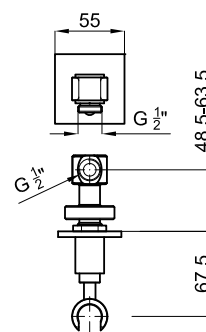

Золото

100082618

N109390033

Диаграмма пропускной способности

Pressure (bar)	0	0.5	1	2	3	4	5
Flow - l/min	0	23	33.1	47.09	58.3	67.19	76.29

Техническая схема

Размеры в мм

гарантия: Для ознакомления с гарантийной или другой информацией, относящейся к данному артикулу, посетите наш веб-сайт