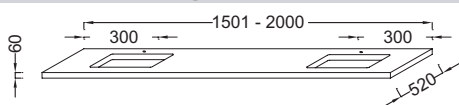

### Технические характеристики

• Размеры (см): 160 x 52 x 6 см

• Вес: 30 кг

### Технический чертёж

Спецификация продукта: Столешница 1600 мм с 2 отверстиями для раковин Reve. EB55-1600. Коллекция: PARALLEL. Размеры (см): 160 x 52 x 6 см. Вес: 30 кг.