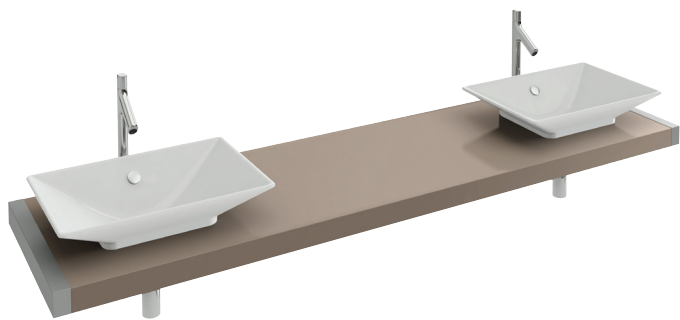

EB55-1600

Коллекция: PARALLEL

### Технические характеристики

• Размеры (см): 160 x 52 x 6 см

• Вес: 30 кг

### Технический чертёж

Спецификация продукта: Столешница 1600 мм с 2 отверстиями для раковин Reve. EB55-1600. Коллекция: PARALLEL. Размеры (см): 160 x 52 x 6 см. Вес: 30 кг.