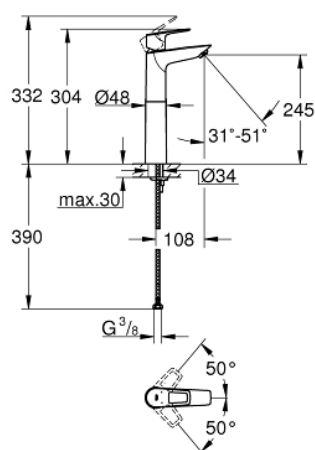

## 23 764 001 СМЕСИТЕЛЬ ОДНОРЫЧАЖНЫЙ ДЛЯ РАКОВИНЫ DN 15 XL-SIZE

### ОПИСАНИЕ ПРОДУКТА

- для отдельностоящих раковин
- металлический рычаг
- **GROHE Longlife** керамический картридж **28 мм**
- с ограничителем температуры
- **GROHE StarLight** хромированная поверхность
- 
- **GROHE Zero** Раздельные пути подачи воды - не содержит никеля и свинца
- **GROHE EcoJoy** - 5,7 л/мин
- система быстрого монтажа
- без донного клапана
- гибкая подводка
- **профессиональная серия**