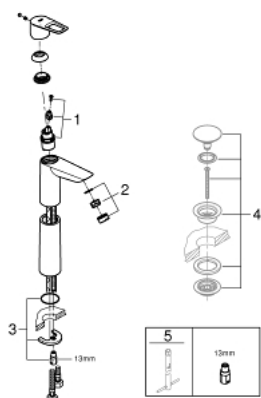

## 23 764 001 СМЕСИТЕЛЬ ОДНОРЫЧАЖНЫЙ ДЛЯ РАКОВИНЫ DN 15 XL-SIZE

### ОПИСАНИЕ ПРОДУКТА

- для отдельностоящих раковин
- металлический рычаг
- **GROHE Longlife** керамический картридж **28 мм**
- с ограничителем температуры
- **GROHE StarLight** хромированная поверхность
- 
- **GROHE Zero** Раздельные пути подачи воды - не содержит никеля и свинца
- **GROHE EcoJoy** - 5,7 л/мин
- система быстрого монтажа
- без донного клапана
- гибкая подводка
- **профессиональная серия**

### ЗАПАСНЫЕ ЧАСТИ

- 1: Cartridge (Order-nr. 48518000)
  - 2: Аэратор (Order-nr. 46837000)
  - 3: Резьбовое соединение (Order-nr. 46249000)
  - 4: Донный клапан (Order-nr. 65807000)\*
  - 5: Монтажный ключ (Order-nr. 19017000)\*
- \* Optional accessories