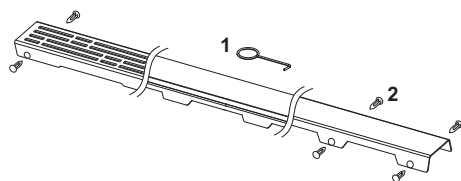

Декоративная решетка TECEdrainline "organic", нержавеющая сталь, глянец или сатин, для душевого канала, прямая

номенклатурный номер : 600961

Номинальная
длина: 900 мм
Поверхность: сатин
К 1: 1 шт.

описание:

Декоративная панель для душевого канала TECEdrainline (прямого) из нержавеющей стали (глянец/сатин) для установки в корпус канала, несущая способность в соответствии с классом нагрузки КЗ — испытательная нагрузка 300 кг.

данные о продажах:

наименование товара: Декоративная решетка TECEdrainline "organic" 900 мм нержавеющая сталь, сатин, прямая
Группа товаров: 600
Группа продукции: 3006000050

Чертежи:

Запасные части:

- | | | |
|---|--------|------------------------------|
| 1 | 668014 | Крючок для извлечения основы |
| 2 | 668016 | Уплотняющие вставки (10 шт.) |