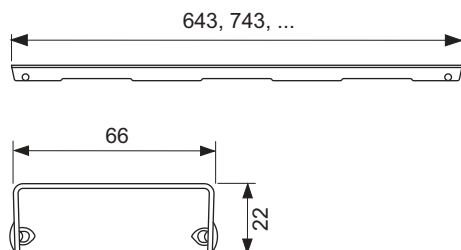

Декоративная решетка TECEdrainline "organic", нержавеющая сталь, глянец или сатин, для душевого канала, прямая

номенклатурный номер : 600961

Номинальная
длина: 900 мм
Поверхность: сатин
К 1: 1 шт.

описание:

Декоративная панель для душевого канала TECEdrainline (прямого) из нержавеющей стали (глянец/сатин) для установки в корпус канала, несущая способность в соответствии с классом нагрузки КЗ — испытательная нагрузка 300 кг.

данные о продажах:

наименование товара: Декоративная решетка TECEdrainline "organic" 900 мм нержавеющая сталь, сатин, прямая
Группа товаров: 600
Группа продукции: 3006000050

Чертежи:

Запасные части:

- | | | |
|---|--------|------------------------------|
| 1 | 668014 | Крючок для извлечения основы |
| 2 | 668016 | Уплотняющие вставки (10 шт.) |