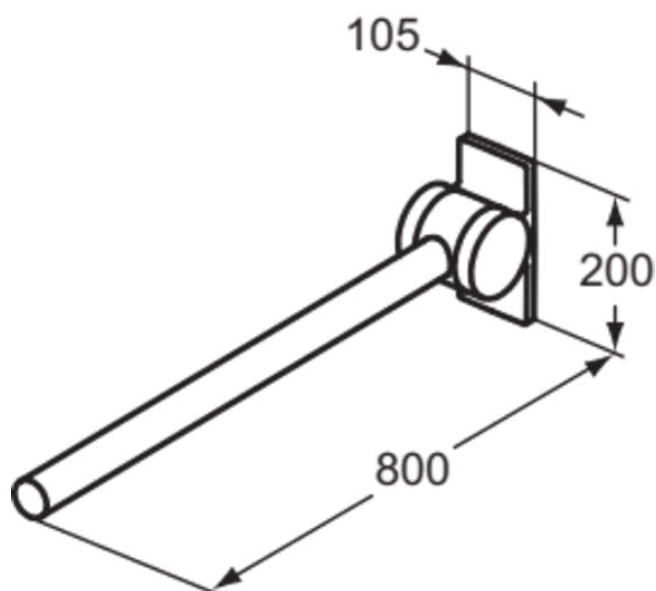

CONTOUR 21

S6362MY

CONTOUR 21 | Поручень 107x800x848 mm в покрытии нержавеющая сталь |

Фото и схема

Armitage
Shanks

Общая информация

| | |
|-------------------------------|-------------------------------|
| Тип изделия: | Аксессуары для ванной комнаты |
| Подтип изделия: | Поручень |
| Бренд: | Armitage Shanks |
| Коллекция: | CONTOUR 21 |
| Colour: | MY - Нержавеющая Сталь |
| Эффект обработки поверхности: | Матовые |
| Высота (мм): | 848 |
| Ширина (мм): | 107 |
| Длина / Проекция (мм): | 800 |
| Способ крепления: | Крепежные болты |
| Вес нетто (кг): | 3.00 |
| EAN-код: | 5017830445005 |

Загрузки

- [Installation Guide](#)

Спецификации с продукцией

| | |
|--|-------------------|
| Количество отражателей: | 1 |
| Код цвета: | MY |
| Описание цвета: | нержавеющая сталь |
| Скрытое крепление: | Да |
| Складной: | Да |
| Максимальная горизонтальная нагрузка (кг): | 85 |
| Материал: | Металл |
| Качество материала: | Алюминий |
| PVD технология: | Нет |
| Профиль: | Круглая труба |
| Форма отражателя (лей): | Квадратные |
| Эффект обработки поверхности: | Матовые |
| Тип модели: | Навесной |
| С отражателем (ми): | Да |
| Способ крепления: | Крепежные болты |
| Способ монтажа: | Настенные |