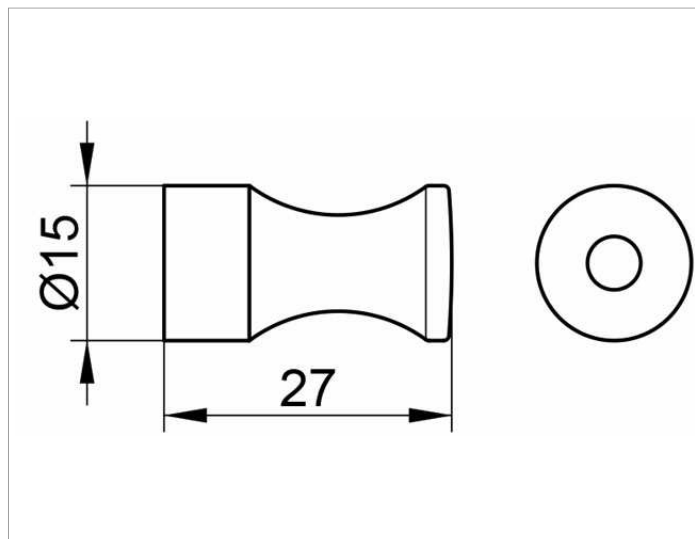

Smart.2

14714010000 Крючок для полотенца

ИЗДЕЛИЕ

ЧЕРТЕЖ

поверхность

хром