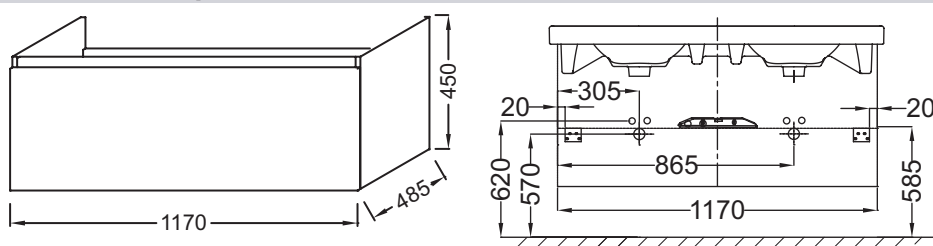

**Технические характеристики**

- РАЗМЕРЫ (СМ): 117 x 48,50 x 45 см
- МЕСТО ДЛЯ ХРАНЕНИЯ: 1 выдвижной ящик с механизмом «плавное закрывание»
- ПРОДУКТ В КОМПЛЕКТЕ: (смеситель и раковина заказываются отдельно)
- РЕКОМЕНДОВАННЫЙ СМЕСИТЕЛЬ: Смесители Stance - элегантность и легкость
- В качестве опции: цоколь EB899; корзина для белья EB197; ящичек для хранения флаконов EB122
- ВЕС: 34 кг
- РЕШЕНИЕ ХРАНЕНИЯ: Выдвижные ящики
- ФИКСАЦИЯ: Установщику понадобится набор крепежей для монтажа на стену
- Рекомендуемые смесители: Aleo - широкий и стильный ассортимент

**Технический чертёж**

Спецификация продукта: Мебель 120 см для раковины-столешницы, 1 выдвижной ящик. EB887. Коллекция: ODEON UP. РАЗМЕРЫ (СМ): 117 x 48,50 x 45 см. ВЕС: 34 кг. МЕСТО ДЛЯ ХРАНЕНИЯ: 1 выдвижной ящик с механизмом «плавное закрывание». РЕШЕНИЕ ХРАНЕНИЯ: Выдвижные ящики. ПРОДУКТ В КОМПЛЕКТЕ: (смеситель и раковина заказываются отдельно). ФИКСАЦИЯ: Установщику понадобится набор крепежей для монтажа на стену. РЕКОМЕНДОВАННЫЙ СМЕСИТЕЛЬ: Смесители Stance - элегантность и легкость. Рекомендуемые смесители: Aleo - широкий и стильный ассортимент. В качестве опции: цоколь EB899; корзина для белья EB197; ящичек для хранения флаконов EB122.