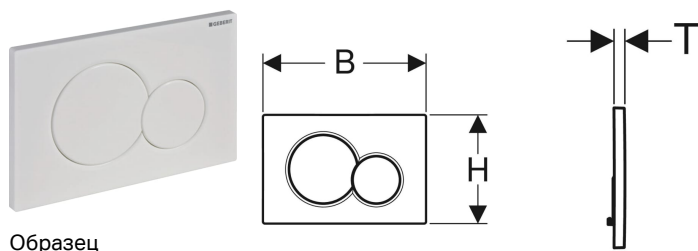

Смывная клавиша Geberit Sigma01, двойной смыв

Образец

Цели применения

- Для задействования смыва из смывного бачка скрытого монтажа Geberit Sigma

Характеристики

- Фронтальная установка
- Шумопоглощающие толкатели привода смыва, быстрая установка без применения инструментов

Технические характеристики

Усилие привода | < 20 Н

Объем поставки

- Монтажная рама
- 2 держателя крепления рамки
- 2 толкателя привода смыва

Арт. №	Цвет / поверхность	Материал	В	Н	Т
115.770.11.5	Альпийский белый	Пластик	24.6 см	16.4 см	1.3 см
115.770.21.5	Глянцевый хром	Пластик	24.6 см	16.4 см	1.3 см
115.770.46.5	Матовый хром	Пластик	24.6 см	16.4 см	1.3 см
115.770.DT.5	Гальванизированная латунь	Пластик	24.6 см	16.4 см	1.3 см
115.770.DW.5	Черный RAL 9005	Пластик	24.6 см	16.4 см	1.3 см
115.770.KA.5	Панель: глянцевый хром Клавиша: матовый хром	Пластик	24.6 см	16.4 см	1.3 см
115.770.LA.5	Панель: белая Клавиша полного смыва: желтая Клавиша частичного смыва: зеленая	Пластик	24.6 см	16.4 см	1.3 см
115.770.LB.5	Панель: белая Клавиша полного смыва: синяя Клавиша частичного смыва: красная	Пластик	24.6 см	16.4 см	1.3 см
115.770.JQ.5	Матовый хром, лакированный, с легкоочищаемой поверхностью	Пластик	24.6 см	16.4 см	1.3 см