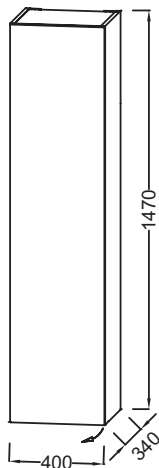

EB1850G

Коллекция: ОБЩАЯ КАТЕГОРИЯ

Отделки\*:

Общие характеристики:

### Технические характеристики

- РАЗМЕРЫ (СМ): 40 x 34 x 147 см
- МАТЕРИАЛ: Лак или меламин
- РОЗЕТКА: Нет
- АНТИ-ПАР: Нет
- ДОПОЛНИТЕЛЬНЫЙ МОДУЛЬ: Подвесные колонны
- ВЕС: 23 кг
- ТИП УСТАНОВКИ: Подвесная
- РАЗЪЕМ ДЛЯ USB: Нет
- ЧАСЫ: Нет
- ВНУТРЕННЯЯ ОТДЕЛКА: Серый

### Технический чертёж

Спецификация продукта: Подвесная колонна 40 см, высота 147 см. EB1850G. Коллекция: ОБЩАЯ КАТЕГОРИЯ. РАЗМЕРЫ (СМ): 40 x 34 x 147 см. ВЕС: 23 кг. МАТЕРИАЛ: Лак или меламин. ТИП УСТАНОВКИ: Подвесная. РОЗЕТКА: Нет. РАЗЪЕМ ДЛЯ USB: Нет. АНТИ-ПАР: Нет. ЧАСЫ: Нет. ДОПОЛНИТЕЛЬНЫЙ МОДУЛЬ: Подвесные колонны. ВНУТРЕННЯЯ ОТДЕЛКА: Серый.