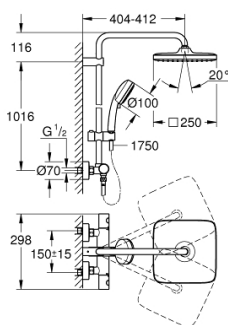

### ОПИСАНИЕ ПРОДУКТА

- включает в себя:
- горизонтальный поворотный душевой кронштейн 390 мм
- настенный термостат с аквадиммером
- выбор между:
- верхний душ Tempesta 250 Cube (26 685)
- душевая струя
- Rain
- тыльная часть головки верхнего душа белая
- с шаровым шарниром
- угол поворота  $\pm 10^\circ$
- **GROHE EcoJoy** ограничитель расхода воды 9,5 л/мин
- ручной душ Tempesta Cosmopolitan 100 (27 571 001)
- 2 вида струи:
- Rain, Jet
- **GROHE EcoJoy** ограничитель расхода воды 5,7 л/мин.
- регулируется по высоте с помощью скользящего элемента
- душевой шланг, 1.750 мм 1/2" x 1/2" (28 410)
- **GROHE EcoJoy** Технология совершенного потока при уменьшенном расходе воды
- **GROHE TurboStat** встроенный термоэлемент
- **GROHE SafeStop** стопор безопасности при 38°C
- **GROHE SafeStop Plus** опционно ограничитель температуры на 43°C, включен
- **GROHE DreamSpray** превосходный поток воды
- **GROHE StarLight** хромированная поверхность
- система **SpeedClean** против известковых отложений
- **внутренний охлаждающий канал** для продолжительного срока службы
- **Twistfree** против перекручивания шланга
- совместим с проточным водонагревателем **только** выше 18 кВт/ч, а также с накопительную информацию)
- минимальный расход воды 7л/мин
- дополнительная опция: полочка GROHE EasyReach (26 362)
- **профессиональная серия**