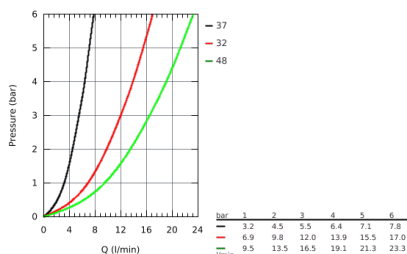

### ОПИСАНИЕ ПРОДУКТА

- включает в себя:
- горизонтальный поворотный душевой кронштейн 390 мм
- настенный термостат с аквадиммером
- выбор между:
- верхний душ Tempesta 250 Cube (26 685)
- душевая струя
- Rain
- тыльная часть головки верхнего душа белая
- с шаровым шарниром
- угол поворота  $\pm 10^\circ$
- **GROHE EcoJoy** ограничитель расхода воды 9,5 л/мин
- ручной душ Tempesta Cosmopolitan 100 (27 571 001)
- 2 вида струи:
- Rain, Jet
- **GROHE EcoJoy** ограничитель расхода воды 5,7 л/мин.
- регулируется по высоте с помощью скользящего элемента
- душевой шланг, 1.750 мм 1/2" x 1/2" (28 410)
- **GROHE EcoJoy** Технология совершенного потока при уменьшенном расходе воды
- **GROHE TurboStat** встроенный термоэлемент
- **GROHE SafeStop** стопор безопасности при 38°C
- **GROHE SafeStop Plus** опционно ограничитель температуры на 43°C, включен
- **GROHE DreamSpray** превосходный поток воды
- **GROHE StarLight** хромированная поверхность
- система **SpeedClean** против известковых отложений
- **внутренний охлаждающий канал** для продолжительного срока службы
- **Twistfree** против перекручивания шланга
- совместим с проточным водонагревателем **только** выше 18 кВт/ч, а также с накопительную информацию)
- минимальный расход воды 7л/мин
- дополнительная опция: полочка GROHE EasyReach (26 362)
- **профессиональная серия**