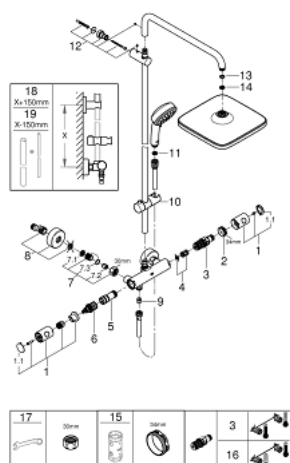

26 689 000 NEW TEMPESTA COSMOPOLITAN SYSTEM ДУШЕВАЯ СИСТЕМА С ТЕРМОСТАТОМ ДЛЯ НАСТЕННОГО МОНТАЖА

ЗАПАСНЫЕ ЧАСТИ

1. 1: Рычаг (Order-nr. 47984000)
   - 1.1: колпачок (Order-nr. 6458500M)
   - 2: Крепежное кольцо (Order-nr. 47743000)
   - 3: Картридж (Order-nr. 47439000)
   - 4: Звукоизоляция (Order-nr. 47398000)
   - 5: Подключение (Order-nr. 47751000)
   - 6: Аквадиммер (Order-nr. 12433000)
   - 7: Обратный клапан (Order-nr. 47189000)
   - 7.1: Фильтр-сетка (Order-nr. 0726400M)
   - 7.2: Обратный клапан (Order-nr. 08565000)
   - 7.3: O-кольцо (Order-nr. 0305500M)
   - 8: S-образный эксцентрик (Order-nr. 12662000)
   - 9: Обратный клапан (Order-nr. 08565000)
   - 10: Скользящий элемент (Order-nr. 12140000)
   - 11: Фильтр-сетка (Order-nr. 0700200M)
   - 12: Держатель душевой штанги (Order-nr. 48423000)
   - 13: Прокладка (Order-nr. 0138900M)
   - 14: Фильтр с комплектом крепления (Order-nr. 48007000)
   - 15: Ключ (Order-nr. 19332000)*
   - 16: Реверсивный термoeлемент 1/2 (Order-nr. 47175000)*
   - 17: специальный ключ (Order-nr. 19377000)*
   - 18: Штанга Euphoria (Order-nr. 48053000)*
   - 19: Штанга душевая (Order-nr. 48054000)*
2. Optional accessories