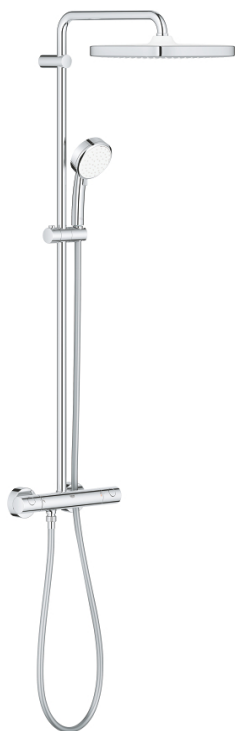

## 26 689 000 NEW TEMPESTA COSMOPOLITAN SYSTEM ДУШЕВАЯ СИСТЕМА С ТЕРМОСТАТОМ ДЛЯ НАСТЕННОГО МОНТАЖА

### ОПИСАНИЕ ПРОДУКТА

- включает в себя:
- горизонтальный поворотный душевой кронштейн 390 мм
- настенный термостат с аквадиммером
- выбор между:
- верхний душ Tempesta 250 Cube (26 685)
- душевая струя
- Rain
- тыльная часть головки верхнего душа белая
- с шаровым шарниром
- угол поворота  $\pm 10^\circ$
- **GROHE EcoJoy** ограничитель расхода воды 9,5 л/мин
- ручной душ Tempesta Cosmopolitan 100 (27 571 001)
- 2 вида струи:
- Rain, Jet
- **GROHE EcoJoy** ограничитель расхода воды 5,7 л/мин.
- регулируется по высоте с помощью скользящего элемента
- душевой шланг, 1.750 мм 1/2" x 1/2" (28 410)
- **GROHE EcoJoy** Технология совершенного потока при уменьшенном расходе воды
- **GROHE TurboStat** встроенный термоэлемент
- **GROHE SafeStop** стопор безопасности при 38°C
- **GROHE SafeStop Plus** опционно ограничитель температуры на 43°C, включен
- **GROHE DreamSpray** превосходный поток воды
- **GROHE StarLight** хромированная поверхность
- система **SpeedClean** против известковых отложений
- **внутренний охлаждающий канал** для продолжительного срока службы
- **Twistfree** против перекручивания шланга
- совместим с проточным водонагревателем **только** выше 18 кВт/ч, а также с накопительную информацию)
- минимальный расход воды 7л/мин
- дополнительная опция: полочка GROHE EasyReach (26 362)
- **профессиональная серия**