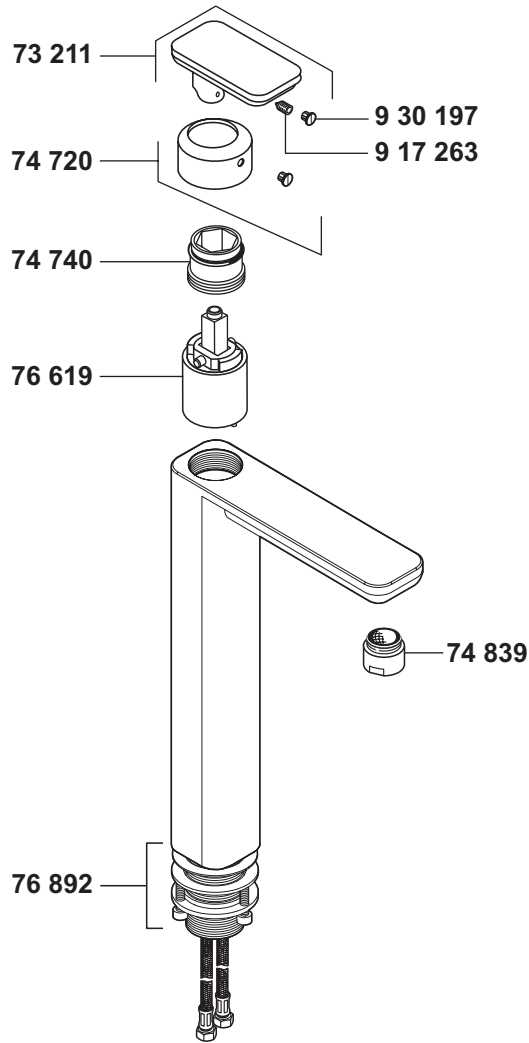

KLUDI E2

49298

A_4929875

49298	Waschtisch-Einhandmischer DN 15	single lever basin mixer DN 15	ééngreeps wastafelmengkraan 1/2"
73 211	Hebel	lever	hendel
74 720	Abdeckkappe	cover cap	afdekkap
74 740	Spannschraube	screw	spanschroef
74 839	s-pointer Luftsprudler M 24 x 1/2	s-pointer aerator M 24 x 1/2	s-pointer perlator M 24 x 1/2
76 619	Steuereinheit	control units	besturingseenheid
76 892	Befestigungssatz	assembling set	bevestigingsset
917 263	Gewindestift	threading lathe	inbus schroef
930 197	Markierungsstopfen	red/blue insert	markeringsstop