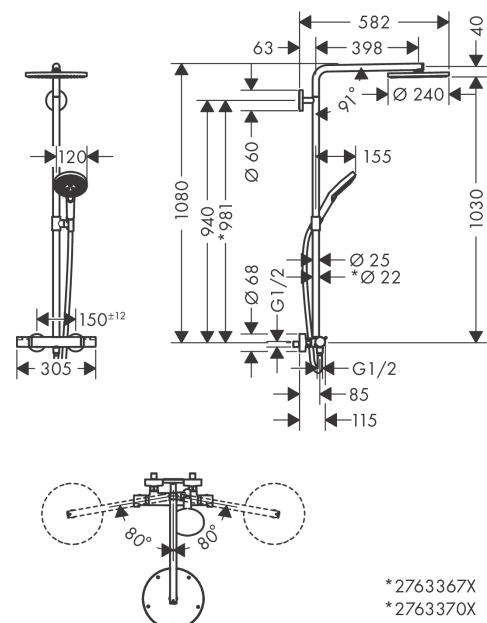

Raindance Select S**Showerpipe 240 1jet PowderRain с термостатом**Поверхности : полир. золото Артикулный номер: **27633990****Описание****Характеристики**

- состоит из: верхний душ, ручной душ, термостат для душа, штанга для душа, держатель для душа
- верхний душ Raindance S240.240 мм
- размер душевого диска: 240 мм
- тип струи: PowderRain
- длина держателя для душа: 460 мм
- держатель для ручного душа регулируемый по высоте
- максимальный расход воды при 3 бар: 16 л/мин
- расход воды PowderRain (при 3 барах): 16 л / мин
- рабочее давление: мин. 1,5 бар/макс. 10 бар
- поворотный держатель для душа
- термостат Ecostat Comfort
- предохранительный ограничитель при 40°C
- регулируемый ограничитель температуры горячей воды
- пользовательское управление посредством вращения рукоятки
- вид монтажа: внешний монтаж
- соединительная резьба G 1/2
- межосевое подключение 150 мм ± 12 мм
- подъемная труба может быть укорочена по высоте

Технология**Продукт****Чертеж**

Raindance Select S
Showerpipe 240 1jet PowderRain с термостатом
 Поверхности : полир. золото Артикульный номер: **27633990**

График расхода воды