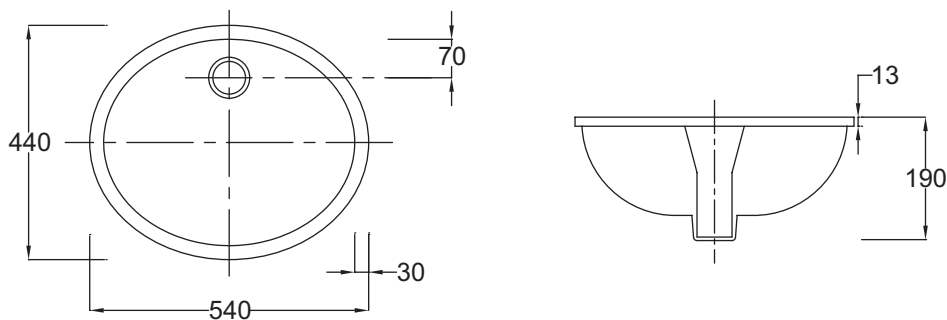

2211

Collection : CAXTON

Couleur* :

0 - Blanc

Caractéristiques techniques

- DIMENSIONS : 54 x 44 cm
- MATÉRIAU : Céramique
- PERCEMENT ROBINETTERIE : Sans trou de robinetterie
- Avec trou de trop-plein
- POIDS : 10,4 kg
- TYPE D'INSTALLATION : Encastré par-dessous
- TROP-PLEIN : Avec trou de trop plein

Bénéfices installateurs

- INSTALLATION FACILITÉE : Stabilité du grès facilitant la pose et l'étanchéité des joints

Dessin technique

Descriptif CCTP : Vasque à encastrer par-dessous 54 cm. 2211. Collection : CAXTON. DIMENSIONS : 54 x 44 cm. POIDS : 10,4 kg. MATÉRIAU : Céramique. TYPE D'INSTALLATION : Encastré par-dessous. PERCEMENT ROBINETTERIE : Sans trou de robinetterie. TROP-PLEIN : Avec trou de trop plein. Avec trou de trop-plein.