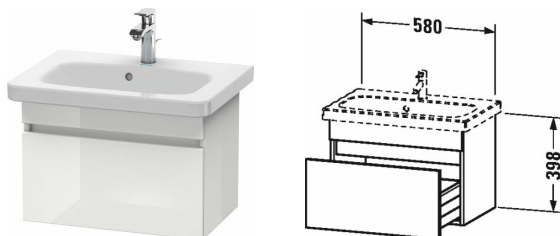

**DuraStyle Тумбочка подвесная компакт # DS6379**

| &lt; 580 мм &gt; |

Тумбочка подвесная компакт	Размеры	Вес	Номер заказа
1 выдвижное отделение, для DuraStyle # 233763			
<b>Цвета</b>			
M07 Бетонно-серый матовый декор M16 Black Oak M18 Белый матовый, декор M21 Орех темный декор M22 Белый глянцевый декор M30 Natural Oak M35 Oak Terra M43 Базальт матовый, декор M49 Графит матовый, декор M53 Каштан темный, декор M75 Лен, декор M79 Орех натуральный, декор M91 Серо-коричневый декор			
<b>Вариант</b>			
	580 x 368 мм		DS6379
<b>Справка</b>			
Дополнительная опция Vi-Color только для цвета корпуса: 18 белый матовый / 43 базальт матовый. Vi-Color для поверхности фронта: свободный выбор из всех цветов фронта., монтаж только в сочетании с малогабаритным сифоном (рекомендуется # 005076), Система разделителей (опция), съемный элемент # UV 9955, Необходимые данные для заказа:, - цвет фронта, - цвет корпуса			
<b>Соответствующая продукция</b>			
Система разделителей Индивидуальная переустанавливаемая система разделителей с крышкой, черный бриллиант, для тумбочки, 115 x 270 мм	115 x 270 мм		UV9955
Малогабаритный сифон , 1 1/4" мм	1 1/4" мм		005076
Умывальник, умывальник для мебели компакт с переливом, с плоскостью под смеситель, глазуровка снизу, 635 x 400 мм	635 x 400 мм		233763