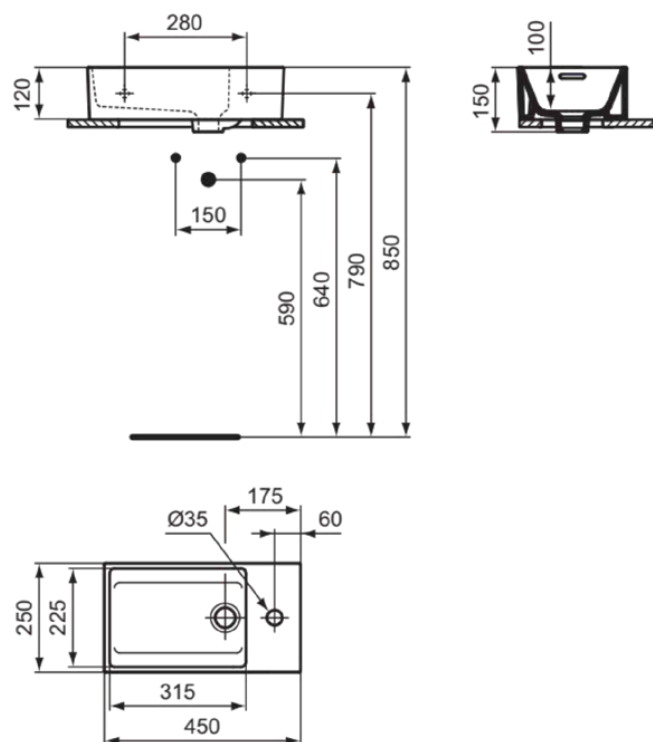

EXTRA

T392301

EXTRA | Раковина 450x250x150 mm Grinded bottom side в покрытии белый глянцевый, 1 отверстие под смеситель, с переливом | Компактная раковина

Фото и схема

Общая информация

Тип изделия:	Раковины
Подтип изделия:	Раковина
Бренд:	Ideal Standard
Коллекция:	EXTRA
Дизайнер:	Palomba Serafini Associati
Colour:	01 - Белый Глянцевый
Эффект обработки поверхности:	Глянцевые
Высота (мм):	150
Ширина (мм):	450
Длина / Проекция (мм):	250
Вес нетто (кг):	10.30
EAN-код:	8014140468295

Изделия в комплекте

TT0299729: Крепежный комплект

Преимущества

Компактная раковина

Загрузки

• [Installation Guide](#)

Стандарты продукции и сертификация

Стандарты:	EN 14688
Декларация о классификации характеристик:	CL 25

Спецификации с продукцией

Код цвета:	01
Описание цвета:	белый глянцевый
Шлифованная нижняя сторона:	Да
Для инвалидов:	Нет
С проушиной для цепочки:	Нет
Материал:	Керамика
Качество материала:	Фаянс
Количество отверстий под смесители для каждой раковины:	1
Количество раковин:	1
Видимый перелив:	Да
PVD технология:	Нет
Усиление:	Без