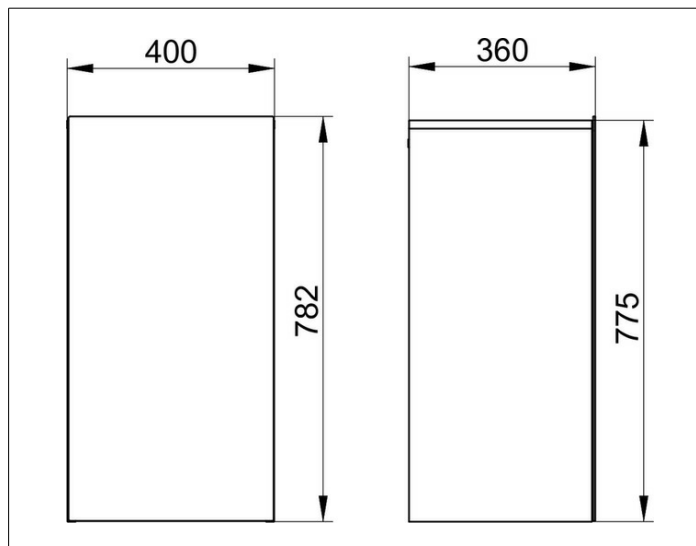

Stageline

32811YY0002 Средний шкаф

ИЗДЕЛИЕ

ЧЕРТЕЖ

ОПИСАНИЕ ИЗДЕЛИЯ

с 1 дверцей, с амортизатором

ОБОРУДОВАНИЕ

- 2 стеклянных полочек

ПОВЕРХНОСТЬ

29

ГАБАРИТЫ

400 x 782 x 360 mm