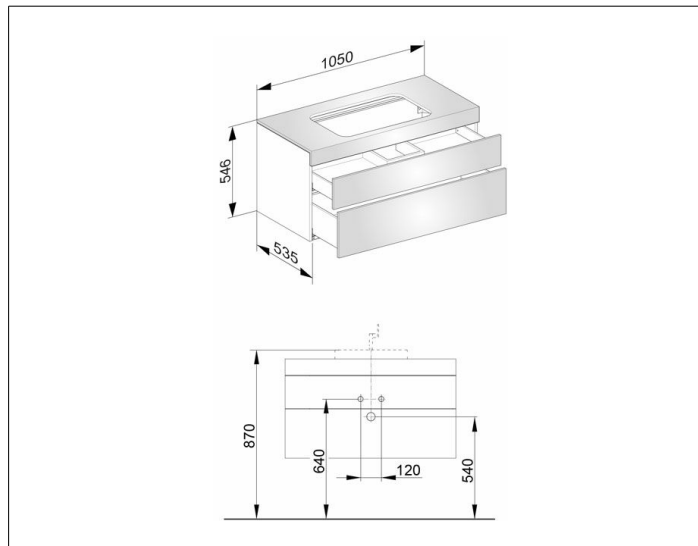

Edition 400

31572XX0000 Тумба под умывальник

ИЗДЕЛИЕ**ЧЕРТЕЖ****ОПИСАНИЕ ИЗДЕЛИЯ**

без отверстия под смеситель,
подходит к керамическому умывальнику арт. 31570,
2 фронтальных выдвижных ящика с нажимным
открыванием push-to-open и доводчиком, вкл.
пластиковый сифон 1 1/4 x 32

ПОВЕРХНОСТЬ

37, 38, 39, 45

ГАБАРИТЫ

1050 x 546 x 535 mm