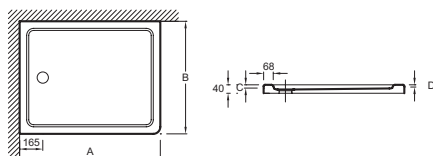

Преимущества при монтаже

- Варианты установки: отдельностоящий или встраиваемый, высота 4 см

Технические характеристики

- Размеры (см): 150 x 76 x 4 см
- Материал: Flight (композит+акрил)
- Варианты установки: напольный или встраиваемый, высота 4 см
- В качестве опции: набор для увеличения высоты (высота 10 см), герметичная прокладка по периметру, антискользящее покрытие (класс C, в соответствии со стандартом DIN 51097)

- Вес: 35 кг
- Форма: Прямоугольные
- Гарантия 10 лет

Связанные продукты

- E62472: Набор для увеличения высоты

Технический чертёж

mm	A	B	C	D	
E62461	900	760	25	14	9
E62484	1000	700	25	12	9
E62446	1000	760	25	12	9
E62447	1000	800	25	12	9
E62448	1100	800	25	12	11
E62485	1200	700	25	9	11
E62449	1200	760	25	9	11
E62450	1200	800	25	9	11
E62451	1200	900	25	9	11
E62486	1400	700	25	5	13
E62452	1400	760	25	5	13
E62453	1400	800	25	5	13
E62481	1400	900	25	4	13
E62487	1500	700	24	3	13
E62454	1500	760	24	3	13
E62455	1600	700	24	4	13
E62456	1600	760	24	4	13
E62482	1600	900	24	4	13
E62457	1700	700	24	4	13
E62458	1700	760	24	4	13
E62483	1700	900	24	4	13

Спецификация продукта: Белый прямоугольный душевой поддон из материала Flight, 150 x 76 см. E62454. Коллекция: FLIGHT. Размеры (см): 150 x 76 x 4 см. Вес: 35 кг. Материал: Flight (композит+акрил). Форма: Прямоугольные. Варианты установки: напольный или встраиваемый, высота 4 см. Гарантия 10 лет. В качестве опции: набор для увеличения высоты (высота 10 см), герметичная прокладка по периметру, антискользящее покрытие (класс C, в соответствии со стандартом DIN 51097).