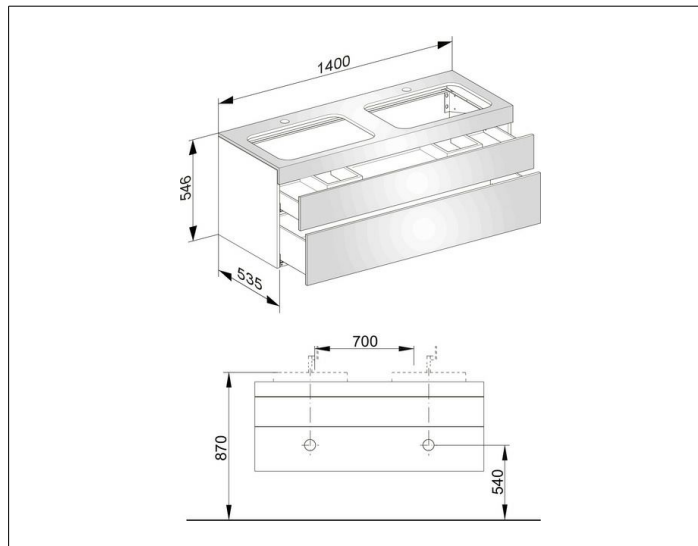

Edition 400

31574ZZ0100 Тумба под умывальник

ИЗДЕЛИЕ**ЧЕРТЕЖ****ОПИСАНИЕ ИЗДЕЛИЯ**

с отверстием под смесители,
подходит к двум керамическим умывальникам арт. 31570,
2 фронтальных выдвижных ящика с нажимным
открыванием push-to-open и доводчиком, вкл
пластиковый сифон 1 1/4 x 32

ПОВЕРХНОСТЬ

21, 40, 68, 80, 82, 84, 86, 87

ГАБАРИТЫ

1400 x 546 x 535 mm