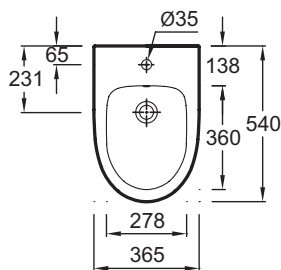

E4765

Коллекция: ODEON UP

Отделка*:

00 - Белый

Общие характеристики:

Преимущества для конечного пользователя

- Простой уход: гладкая, глазированная поверхность
- с одним отверстием для смесителя.

Технические характеристики

- РАЗМЕРЫ (СМ): 54 x 36,50 см
- МАТЕРИАЛ: Керамика
- ПРОДУКТ В КОМПЛЕКТЕ: (смеситель заказывается отдельно)
- ГАРАНТИЯ НА КЕРАМИКУ: 25 лет
- 1 выпускное отверстие
- ВЕС: 19 кг
- ТИП УСТАНОВКИ: Подвесная
- БЕСШУМНЫЙ ВПУСКНОЙ МЕХАНИЗМ: Класс тишины 1
- УПАКОВКА: Единая упаковка
- Полускрытые коммуникации

Связанные продукты

- E6510: Металлическая опорная рама

Общая информация

Спецификация продукта: Подвесное биде 54 x 36,5 см. E4765. Коллекция: ODEON UP. РАЗМЕРЫ (СМ): 54 x 36,50 см. ВЕС: 19 кг. МАТЕРИАЛ: Керамика. ТИП УСТАНОВКИ: Подвесная. ПРОДУКТ В КОМПЛЕКТЕ: (смеситель заказывается отдельно). БЕСШУМНЫЙ ВПУСКНОЙ МЕХАНИЗМ: Класс тишины 1. ГАРАНТИЯ НА КЕРАМИКУ: 25 лет. УПАКОВКА: Единая упаковка. 1 выпускное отверстие. Полускрытые коммуникации.