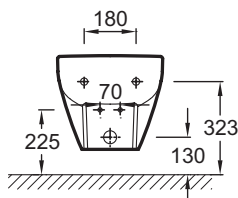

E4765

Коллекция: ODEON UP

Отделка*:

00 - Белый

Общие характеристики:

Преимущества для конечного пользователя

- Простой уход: гладкая, глазированная поверхность
- с одним отверстием для смесителя.

Технические характеристики

- РАЗМЕРЫ (СМ): 54 x 36,50 см
- МАТЕРИАЛ: Керамика
- ПРОДУКТ В КОМПЛЕКТЕ: (смеситель заказывается отдельно)
- ГАРАНТИЯ НА КЕРАМИКУ: 25 лет
- 1 выпускное отверстие
- ВЕС: 19 кг
- ТИП УСТАНОВКИ: Подвесная
- БЕСШУМНЫЙ ВПУСКНОЙ МЕХАНИЗМ: Класс тишины 1
- УПАКОВКА: Единая упаковка
- Полускрытые коммуникации

Связанные продукты

- E6510: Металлическая опорная рама

Общая информация

Спецификация продукта: Подвесное биде 54 x 36,5 см. E4765. Коллекция: ODEON UP. РАЗМЕРЫ (СМ): 54 x 36,50 см. ВЕС: 19 кг. МАТЕРИАЛ: Керамика. ТИП УСТАНОВКИ: Подвесная. ПРОДУКТ В КОМПЛЕКТЕ: (смеситель заказывается отдельно). БЕСШУМНЫЙ ВПУСКНОЙ МЕХАНИЗМ: Класс тишины 1. ГАРАНТИЯ НА КЕРАМИКУ: 25 лет. УПАКОВКА: Единая упаковка. 1 выпускное отверстие. Полускрытые коммуникации.