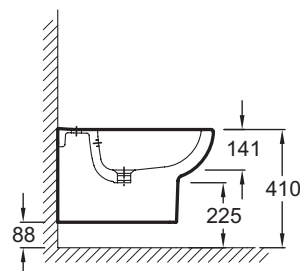

E4765

Коллекция: ODEON UP

Отделка*:

00 - Белый

Общие характеристики:

Преимущества для конечного пользователя

- Простой уход: гладкая, глазированная поверхность
- с одним отверстием для смесителя.

Технические характеристики

- РАЗМЕРЫ (СМ): 54 x 36,50 см
- МАТЕРИАЛ: Керамика
- ПРОДУКТ В КОМПЛЕКТЕ: (смеситель заказывается отдельно)
- ГАРАНТИЯ НА КЕРАМИКУ: 25 лет
- 1 выпускное отверстие
- ВЕС: 19 кг
- ТИП УСТАНОВКИ: Подвесная
- БЕСШУМНЫЙ ВПУСКНОЙ МЕХАНИЗМ: Класс тишины 1
- УПАКОВКА: Единая упаковка
- Полускрытые коммуникации

Связанные продукты

- E6510: Металлическая опорная рама

Общая информация

Спецификация продукта: Подвесное биде 54 x 36,5 см. E4765. Коллекция: ODEON UP. РАЗМЕРЫ (СМ): 54 x 36,50 см. ВЕС: 19 кг. МАТЕРИАЛ: Керамика. ТИП УСТАНОВКИ: Подвесная. ПРОДУКТ В КОМПЛЕКТЕ: (смеситель заказывается отдельно). БЕСШУМНЫЙ ВПУСКНОЙ МЕХАНИЗМ: Класс тишины 1. ГАРАНТИЯ НА КЕРАМИКУ: 25 лет. УПАКОВКА: Единая упаковка. 1 выпускное отверстие. Полускрытые коммуникации.