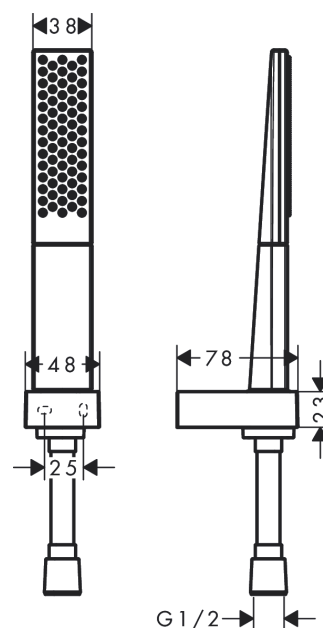

Rainfinity

Душевой набор с держателем 100 1jet со шлангом 160 см

Поверхности : **хром** Артикульный номер: **26856000**

Описание

Характеристики

- состоит из: ручной душ-«палочка», держатель для душа, шланг для душа
- размер душевого диска: 100 мм
- тип струи: PowderRain
- максимальный расход воды при 3 бар: 14 л/мин
- расход воды у ручного душа при давлении 3 бар: 14 л/мин
- со стороны душа упорный подшипник, предотвращающий перекручивание душевого шланга
- настенный монтаж: крепление с помощью шурупов

Технология

Продукт

Чертеж

График расхода воды

Расход измерен практически с помощью соответствующей арматуры (термостат/смеситель/скрытый клапан).