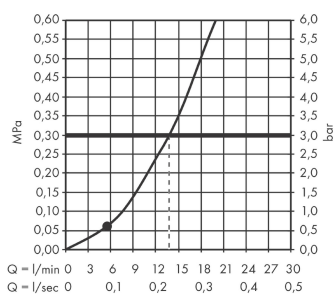

Rainfinity

Душевой набор с держателем 100 1jet со шлангом 160 см

Поверхности : **хром** Артикульный номер: **26856000**

Описание

Характеристики

- состоит из: ручной душ-«палочка», держатель для душа, шланг для душа
- размер душевого диска: 100 мм
- тип струи: PowderRain
- максимальный расход воды при 3 бар: 14 л/мин
- расход воды у ручного душа при давлении 3 бар: 14 л/мин
- со стороны душа упорный подшипник, предотвращающий перекручивание душевого шланга
- настенный монтаж: крепление с помощью шурупов

Технология

Продукт

Чертеж

График расхода воды

Расход измерен практически с помощью соответствующей арматуры (термостат/смеситель/скрытый клапан).