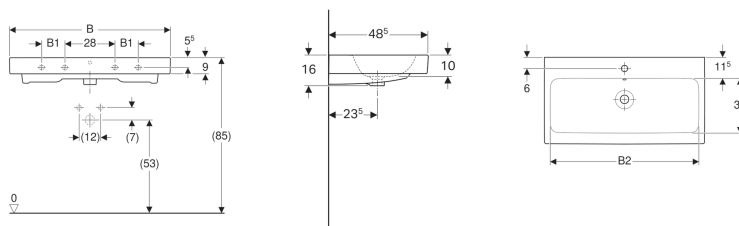

Раковина Geberit iCon

Образец

Характеристики

- Возможна установка на мебель

Технические характеристики

Материал | Сантехнический фарфор

Арт. №	Цвет / поверхность	Отверстие под смеситель	Перелив	В	В1	В2	Ширина тумбы	Н	Т	Точки крепления
124060000	Белый	По центру	На виду	60 см	– см	54.5 см	59.5 см	15.5 см	48.5 см	2
124063000	Белый	Без	На виду	60 см	– см	54.5 см	59.5 см	15.5 см	48.5 см	2
124075000	Белый	По центру	На виду	75 см	– см	69 см	74 см	15.5 см	48.5 см	2
124078000	Белый	Без	На виду	75 см	– см	69 см	74 см	15.5 см	48.5 см	2
124090000	Белый	По центру	На виду	90 см	13 см	84 см	89 см	16 см	48.5 см	4
124093000	Белый	Без	На виду	90 см	13 см	84 см	89 см	16 см	48.5 см	4
124020000	Белый	Левое и правое	На виду	120 см	28 см	114.5 см	119 см	16 см	48.5 см	4
124025000	Белый	Без	На виду	120 см	28 см	114.5 см	119 см	16 см	48.5 см	4

Принадлежности

- Сифон бутылочный Geberit для раковин, горизонтальный выпуск
- Сифон бутылочный Geberit для раковин, компактная модель, горизонтальный выпуск