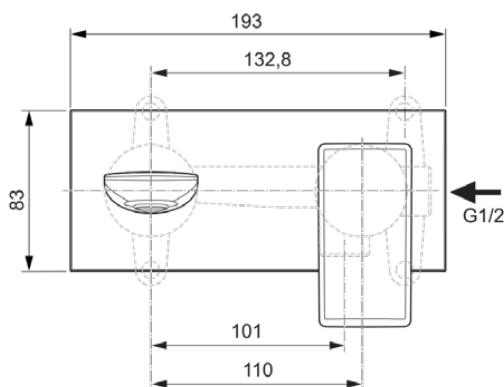

CONCA

A7372A5

CONCA | Настенный смеситель для раковины 193x114.5 mm, 220 mm проекция излива в покрытии магнит, Kit 1 required (A1313), 5 l/min (3 bar), без сифона | WRAS, Ограничитель Ecoflow, EPD, Картридж FirmaFlow, Технология PVD

Фото и схема

Общая информация

Тип изделия:	Смесители для умывальника
Подтип изделия:	Настенный смеситель для раковины
Бренд:	Ideal Standard
Коллекция:	CONCA
Дизайнер:	Palomba Serafini Associati
Colour:	A5 - Магнит
Эффект обработки поверхности:	Шелковисто-матовые
Высота (мм):	114.5
Ширина (мм):	193
Способ крепления:	Необходим внутренний комплект 1
Рекомендуемый встроенный комплект:	A1313
Вес нетто (кг):	1.27
EAN-код:	3800861085713