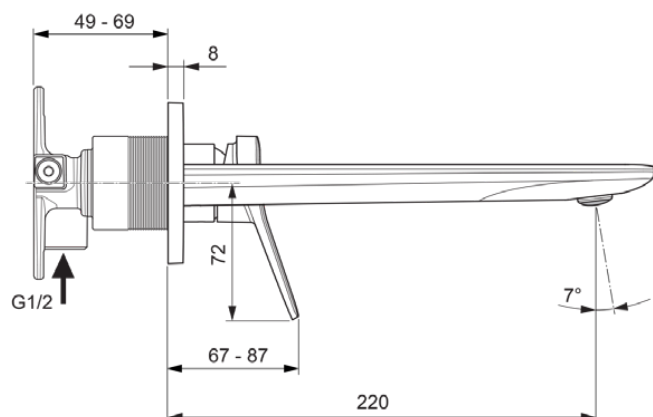

CONCA

A7372A5

CONCA | Настенный смеситель для раковины 193x114.5 mm, 220 mm проекция излива в покрытии магнит, Kit 1 required (A1313), 5 l/min (3 bar), без сифона | WRAS, Ограничитель Ecoflow, EPD, Картридж FirmaFlow, Технология PVD

Фото и схема

Общая информация

Тип изделия:	Смесители для умывальника
Подтип изделия:	Настенный смеситель для раковины
Бренд:	Ideal Standard
Коллекция:	CONCA
Дизайнер:	Palomba Serafini Associati
Colour:	A5 - Магнит
Эффект обработки поверхности:	Шелковисто-матовые
Высота (мм):	114.5
Ширина (мм):	193
Способ крепления:	Необходим внутренний комплект 1
Рекомендуемый встроенный комплект:	A1313
Вес нетто (кг):	1.27
EAN-код:	3800861085713