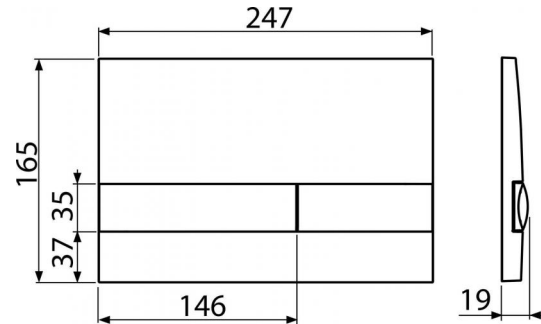

M1730

Кнопка управления для скрытых систем инсталляции, белый-глянец

Область применения

Для скрытых систем инсталляции и бачков для замуровывания в стену

Свойства

- Двойной смык, механический принцип действия
- Совместимость со всеми скрытыми системами инсталляции Alcaplast
- Материал: пластик
- Возможность комбинировать разные цвета основной пластины кнопки и ее клавиш
- Поверхностная отделка: белый

Содержание комплекта

- Кнопка
- Монтажная рама для установки кнопки
- Резьбовое крепление монтажной рамы кнопки 2 шт.

Код заказа, Логистическая информация

Код	EAN	Вес (шт | упаковка | паллета)	Размеры (шт | упаковка)	Количество (упаковка | паллета)
M1730	8595580532055	Бílá-lesk 0,2327 | 9,8830 | 296,7240 кг	250×40×175 | 595×245×395 MM	25 | 700 шт

Гарантии

2/2 лет

Таможенный код

39269097

Технические параметры

- Действующая сила < 20 N