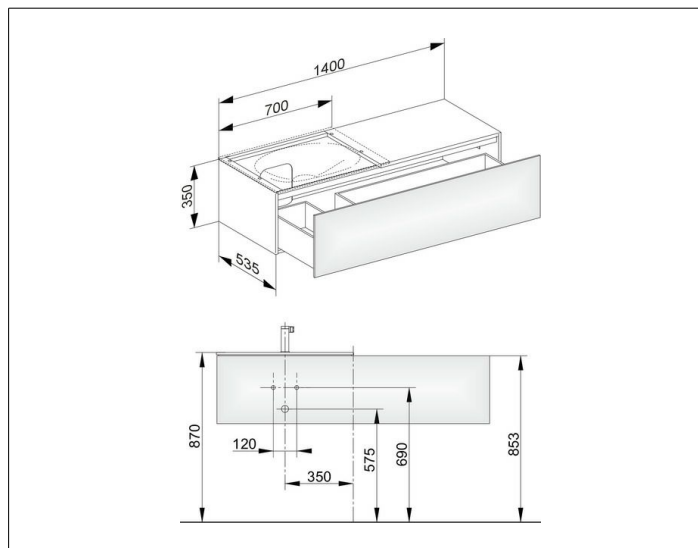

Edition 11

31165XX0100 Тумба под умывальник

ИЗДЕЛИЕ

ЧЕРТЕЖ

ОПИСАНИЕ ИЗДЕЛИЯ

подходит к керамическому умывальнику арт. 31140,
1 выдвижной фронт с нажимным открыванием push-to-open
дополнительно с внутренней светодиодной подсветкой
автоматическое вкл./выкл., теплый белый свет.

ОБОРУДОВАНИЕ

- 2 передвижных ящика для хранения (190 x 70 x 413 мм)

ПОВЕРХНОСТЬ

37, 38, 39

ГАБАРИТЫ

1400 x 350 x 535 mm