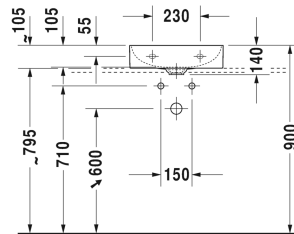

DuraSquare Умывальник для рук шлифованный # 0732450071 / 0732450079

| < 450 мм > |

Умывальник для рук шлифованный	Размеры	Вес	Номер заказа
без перелива, с плоскостью под смеситель, включая выпуск с керамической крышкой, включая крепление, 450 мм			
Цвета			
00 Белый Alpin			
Вариант			
●	450 x 350 мм	9,900 кг	0732450071
⊗	450 x 350 мм	9,900 кг	0732450079
Справка			
Изготовлено из DuraCeram			
Сантехническая керамика со специальным покрытием WonderGliss остается чистой и красивой в течение долгого времени. При заказе WonderGliss добавьте "1" на 11-м месте в артикуле модели.			
Принадлежности			
Сифон		1,500 кг	005036
Соответствующая продукция			
Тумбочка для компактной консоли 1 выдвижное отделение, 600 x 478 мм	600 x 478 мм		H25500
Тумбочка для компактной консоли 2 выдвижных ящика, верхний ящик, вкл. вырез и крышку для сифона, 600 x 478 мм	600 x 478 мм		XL5405
Тумбочка для компактной консоли 2 ящика, верхний ящик, вкл. вырез и крышку для сифона, 620 x 477 мм	620 x 477 мм		LC5805
Тумбочка для компактной консоли 2 выдвижных ящика, верхний ящик, вкл. вырез и крышку для сифона, 620 x 480 мм	620 x 480 мм		BR5105
Тумбочка для компактной консоли 2 выдвижных ящика, верхний ящик, вкл. вырез и крышку для сифона, 632 x 478 мм	632 x 478 мм		XV5905