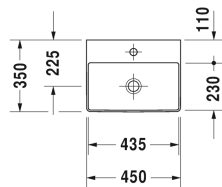

DuraSquare Умывальник для рук шлифованный # 0732450071 / 0732450079

| < 450 мм > |

Умывальник для рук шлифованный	Размеры	Вес	Номер заказа
без перелива, с плоскостью под смеситель, включая выпуск с керамической крышкой, включая крепление, 450 мм			
Цвета			
00 Белый Alpin			
Вариант			
●	450 x 350 мм	9,900 кг	0732450071
⊗	450 x 350 мм	9,900 кг	0732450079
Справка			
Изготовлено из DuraCeram			
Сантехническая керамика со специальным покрытием WonderGliss остается чистой и красивой в течение долгого времени. При заказе WonderGliss добавьте "1" на 11-м месте в артикуле модели.			
Принадлежности			
Сифон		1,500 кг	005036
Соответствующая продукция			
Тумбочка для компактной консоли 1 выдвижное отделение, 600 x 478 мм	600 x 478 мм		H25500
Тумбочка для компактной консоли 2 выдвижных ящика, верхний ящик, вкл. вырез и крышку для сифона, 600 x 478 мм	600 x 478 мм		XL5405
Тумбочка для компактной консоли 2 ящика, верхний ящик, вкл. вырез и крышку для сифона, 620 x 477 мм	620 x 477 мм		LC5805
Тумбочка для компактной консоли 2 выдвижных ящика, верхний ящик, вкл. вырез и крышку для сифона, 620 x 480 мм	620 x 480 мм		BR5105
Тумбочка для компактной консоли 2 выдвижных ящика, верхний ящик, вкл. вырез и крышку для сифона, 632 x 478 мм	632 x 478 мм		XV5905