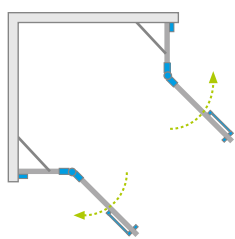

Euphoria KDD

Profile finish:
Данное изделие доступно с фурнитурой цвета:

01 Chrome
01 Хром

Euphoria KDD + Argos C

Shower enclosure set consists of 2 parts: left and right. Please specify both article numbers when making an order.
В заказе надо указать 2 номера артикулов: левой и правой части кабины.

LEFT PART | ЛЕВАЯ ЧАСТЬ КАБИНЫ

Model Модель	Tray width (A1) Ширина поддона (A1)	Dimension to the glass panel axis (Y1) Размер к оси стекла (Y1)	Height (H) Высота (H)	TRANSPARENT GLASS ПРОЗРАЧНОЕ СТЕКЛО
				Art. No. № арт.
KDD 80 L	800	773-783	2000	383061-01L
KDD 90 L	900	873-883	2000	383060-01L
KDD 100 L	1000	973-983	2000	383062-01L

RIGHT PART | ПРАВАЯ ЧАСТЬ КАБИНЫ

Model Модель	Tray width (A2) Ширина поддона (A2)	Dimension to the glass panel axis (Y2) Размер к оси стекла (Y2)	Height (H) Высота (H)	TRANSPARENT GLASS ПРОЗРАЧНОЕ СТЕКЛО
				Art. No. № арт.
KDD 80 R	800	773-783	2000	383061-01R
KDD 90 R	900	873-883	2000	383060-01R
KDD 100 R	1000	973-983	2000	383062-01R

Model Модель	A1	A2	X1	X2	Y1	Y2	B1	B2	C1	C2	D	H
KDD 80Lx80R	800	800	795-805	795-805	773-783	773-783	540	540	260-270	260-270	740	2000
KDD 80Lx90R	800	900	795-805	895-905	773-783	873-883	540	640	260-270	260-270	805	2000
KDD 80Lx100R	800	1000	795-805	995-1005	773-783	973-983	540	640	260-270	360-370	805	2000
KDD 90Lx80R	900	800	895-905	795-805	873-883	773-783	640	540	260-270	260-270	805	2000
KDD 90Lx90R	900	900	895-905	895-905	873-883	873-883	640	640	260-270	260-270	880	2000
KDD 90Lx100R	900	1000	895-905	995-1005	873-883	973-983	640	640	260-270	360-370	880	2000
KDD 100Lx80R	1000	800	995-1005	795-805	973-983	773-783	640	540	360-370	260-270	805	2000
KDD 100Lx90R	1000	900	995-1005	895-905	973-983	873-883	640	640	360-370	260-270	880	2000
KDD 100Lx100R	1000	1000	995-1005	995-1005	973-983	973-983	640	640	360-370	360-370	880	2000