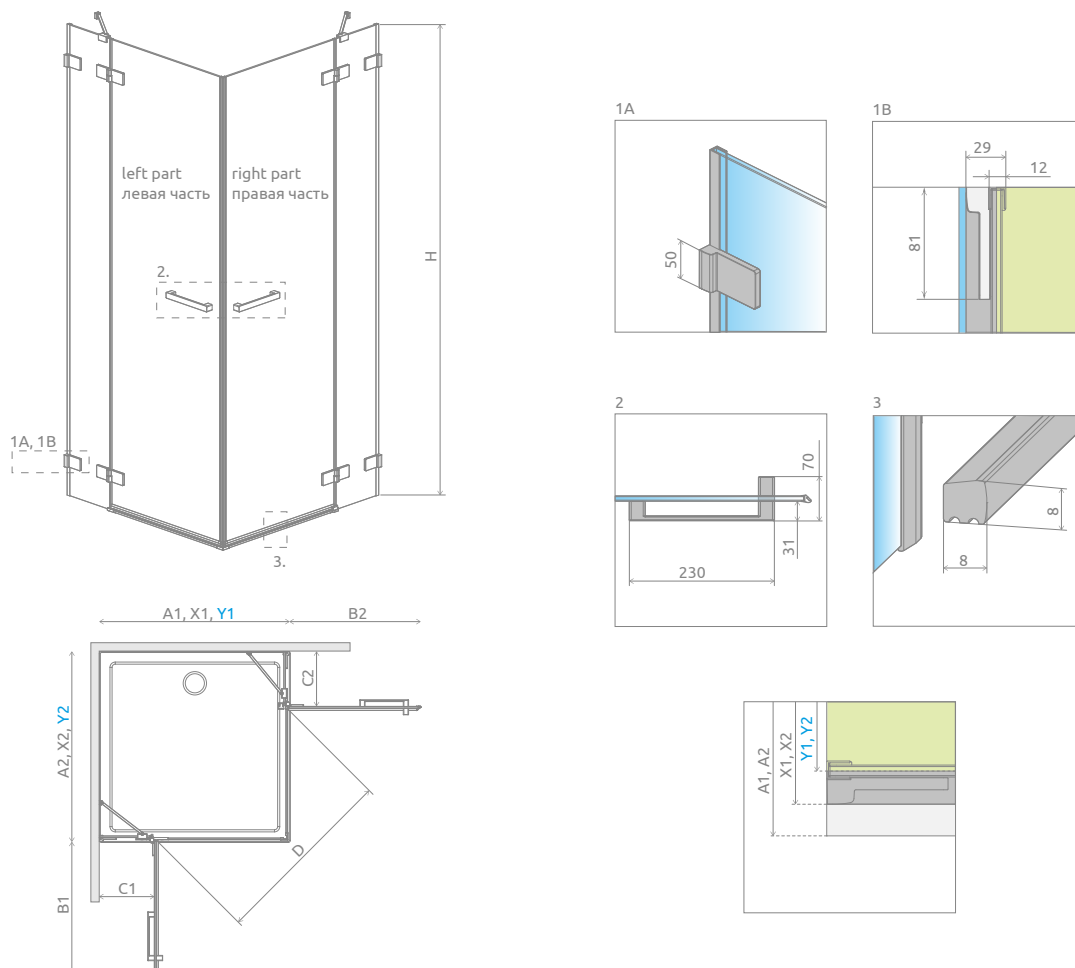

Euphoria KDD

Profile finish:
Данное изделие доступно с фурнитурой цвета:

01 Chrome
01 Хром

Euphoria KDD + Argos C

Shower enclosure set consists of 2 parts: left and right. Please specify both article numbers when making an order.
В заказе надо указать 2 номера артикулов: левой и правой части кабины.

LEFT PART | ЛЕВАЯ ЧАСТЬ КАБИНЫ

Model Модель	Tray width (A1) Ширина поддона (A1)	Dimension to the glass panel axis (Y1) Размер к оси стекла (Y1)	Height (H) Высота (H)	TRANSPARENT GLASS ПРОЗРАЧНОЕ СТЕКЛО
				Art. No. № арт.
KDD 80 L	800	773-783	2000	383061-01L
KDD 90 L	900	873-883	2000	383060-01L
KDD 100 L	1000	973-983	2000	383062-01L

RIGHT PART | ПРАВАЯ ЧАСТЬ КАБИНЫ

Model Модель	Tray width (A2) Ширина поддона (A2)	Dimension to the glass panel axis (Y2) Размер к оси стекла (Y2)	Height (H) Высота (H)	TRANSPARENT GLASS ПРОЗРАЧНОЕ СТЕКЛО
				Art. No. № арт.
KDD 80 R	800	773-783	2000	383061-01R
KDD 90 R	900	873-883	2000	383060-01R
KDD 100 R	1000	973-983	2000	383062-01R

Model Модель	A1	A2	X1	X2	Y1	Y2	B1	B2	C1	C2	D	H
KDD 80Lx80R	800	800	795-805	795-805	773-783	773-783	540	540	260-270	260-270	740	2000
KDD 80Lx90R	800	900	795-805	895-905	773-783	873-883	540	640	260-270	260-270	805	2000
KDD 80Lx100R	800	1000	795-805	995-1005	773-783	973-983	540	640	260-270	360-370	805	2000
KDD 90Lx80R	900	800	895-905	795-805	873-883	773-783	640	540	260-270	260-270	805	2000
KDD 90Lx90R	900	900	895-905	895-905	873-883	873-883	640	640	260-270	260-270	880	2000
KDD 90Lx100R	900	1000	895-905	995-1005	873-883	973-983	640	640	260-270	360-370	880	2000
KDD 100Lx80R	1000	800	995-1005	795-805	973-983	773-783	640	540	360-370	260-270	805	2000
KDD 100Lx90R	1000	900	995-1005	895-905	973-983	873-883	640	640	360-370	260-270	880	2000
KDD 100Lx100R	1000	1000	995-1005	995-1005	973-983	973-983	640	640	360-370	360-370	880	2000