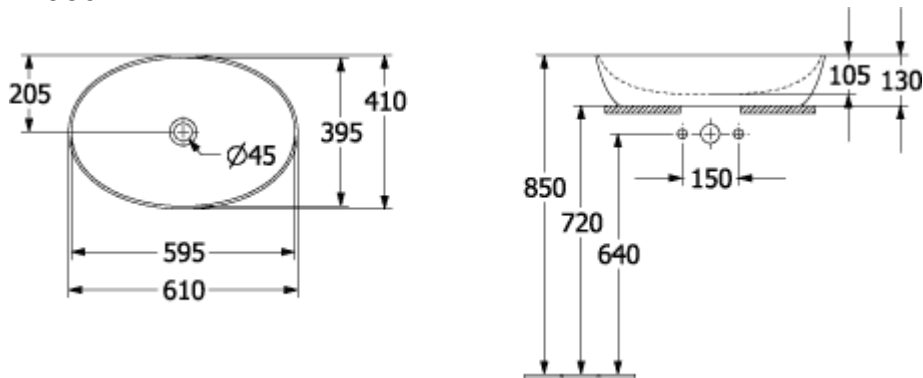

ТЕХНИЧЕСКИЕ ЧЕРТЕЖИ

419861R1