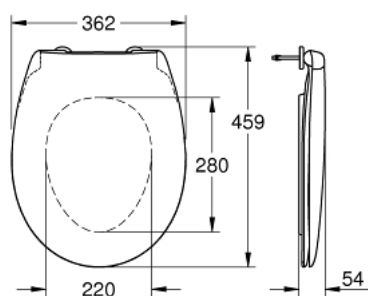

### ОПИСАНИЕ ПРОДУКТА

- с крышкой
- быстросъемное сиденье
- съемное
- материал: Дюропласт
- с креплением
- крепеж из нержавеющей стали
- легкая фиксация сверху
- выдерживает нагрузку 150 кг
- совместимо со всеми унитазами Керамики Bau